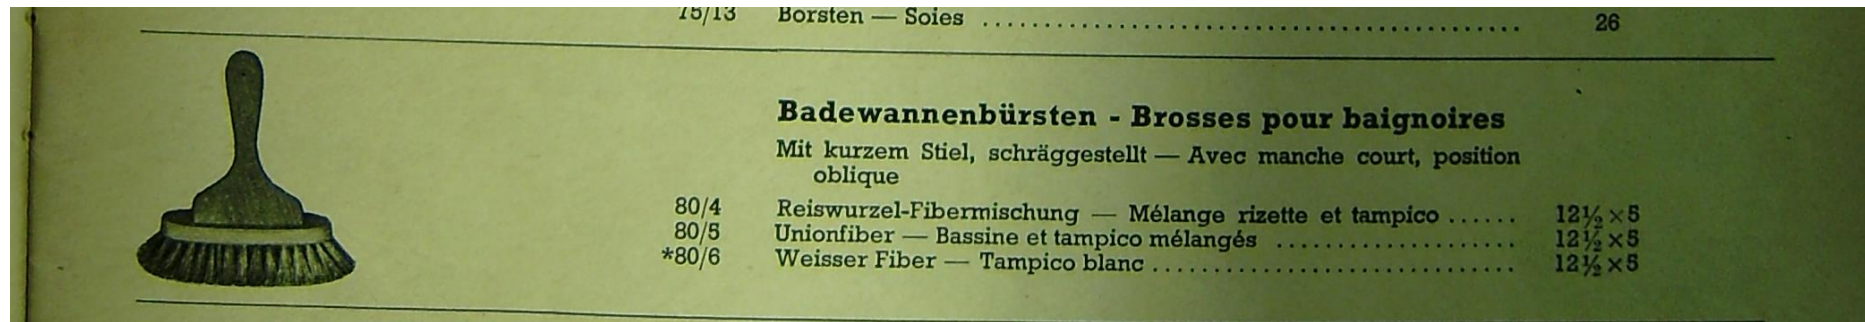

Badewannenbürste

Mit kurzem Stiel, schräggestellt
Unionfiber
Produktionsnummer 80/5