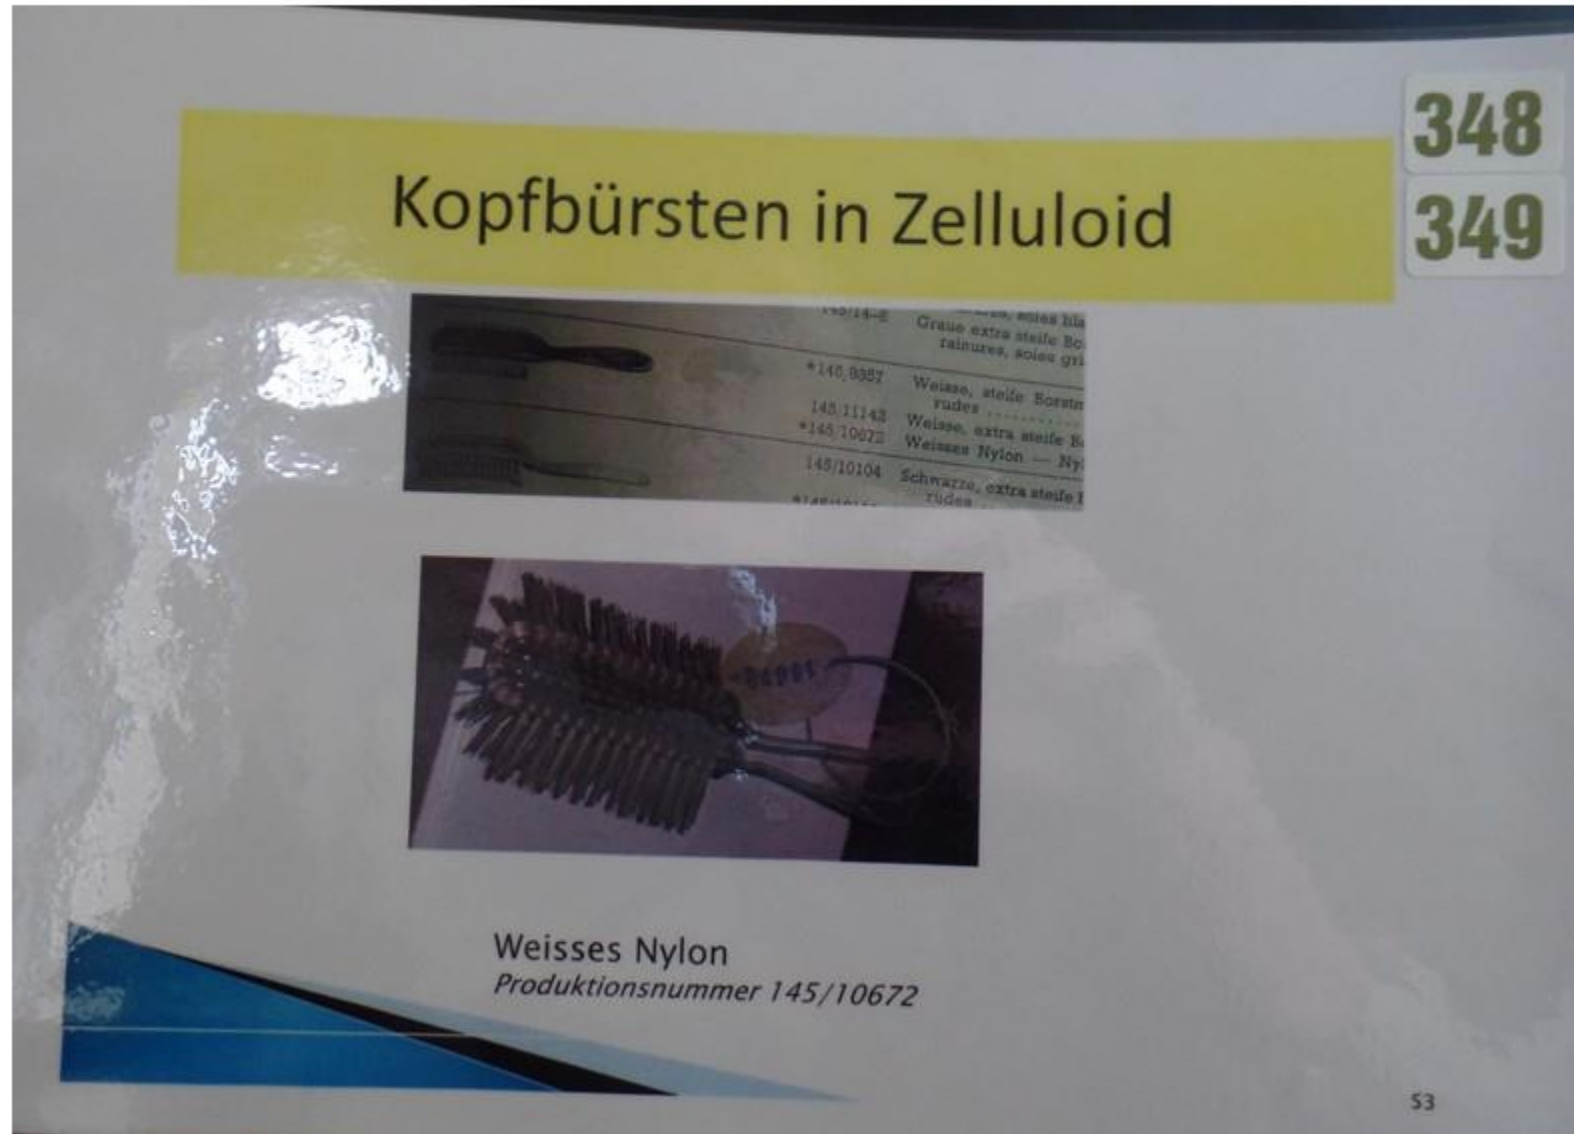

# Kopfbürsten in Zelluloid

Vitrine 348

Walther 145/10672  
Kopfbürste Celluloid