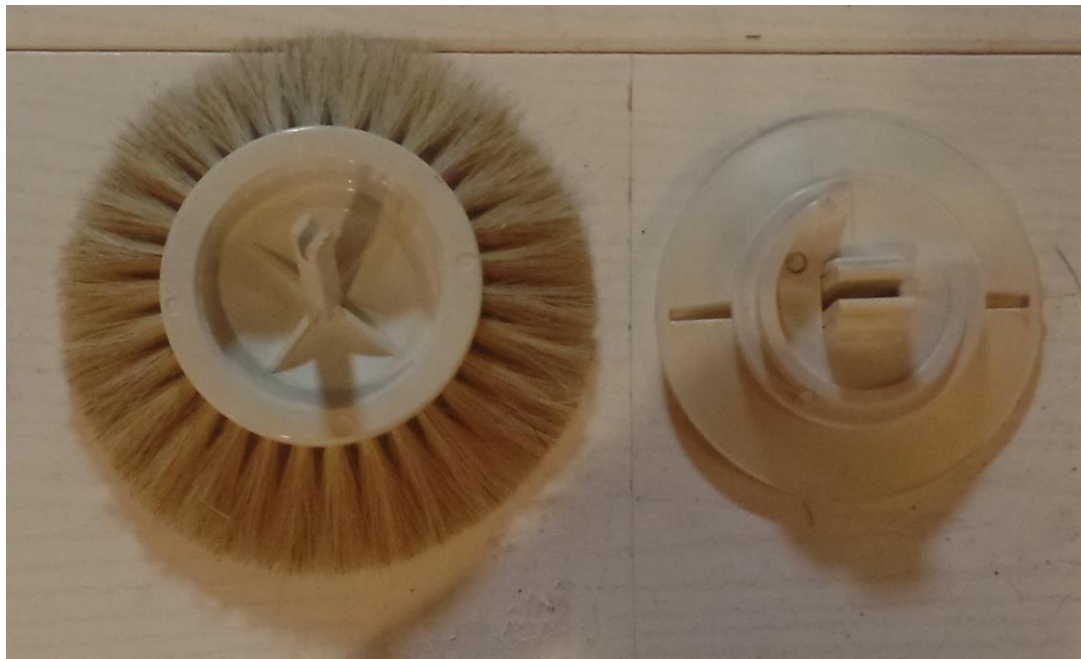

# Teppichroller/Teppichkehrer

**Kist 102\_04**

**Leifheit**

- Zubehör
- Scheibenbürste
  
- 10.5 cm Durchmesser