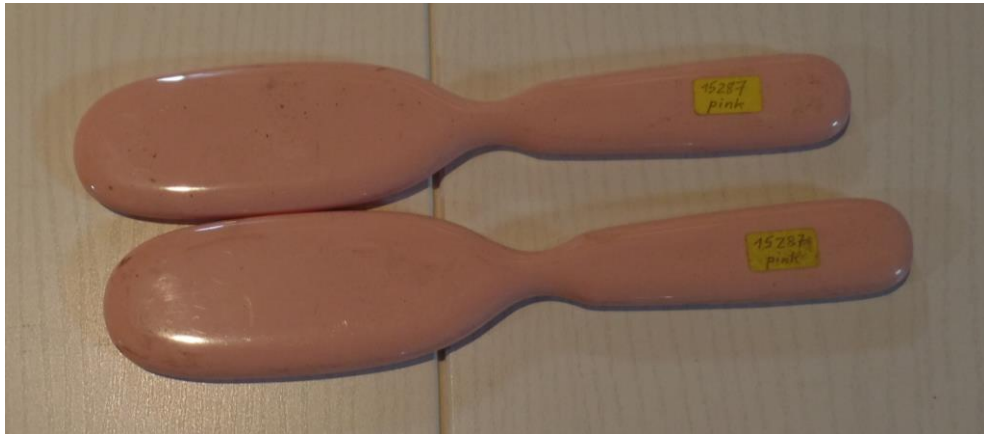

Kopfbürstenkörper

(3 Stück)

Kist 047_06

Walther

- Kunststoff
- 15287 pink
- 21 x 4.5