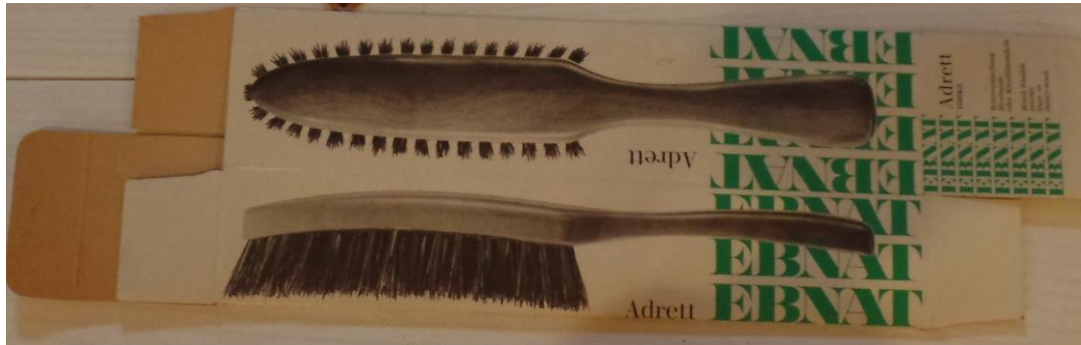

Verpackung

Kist 103_01

Ebnat

- Adrett
- 13264/3