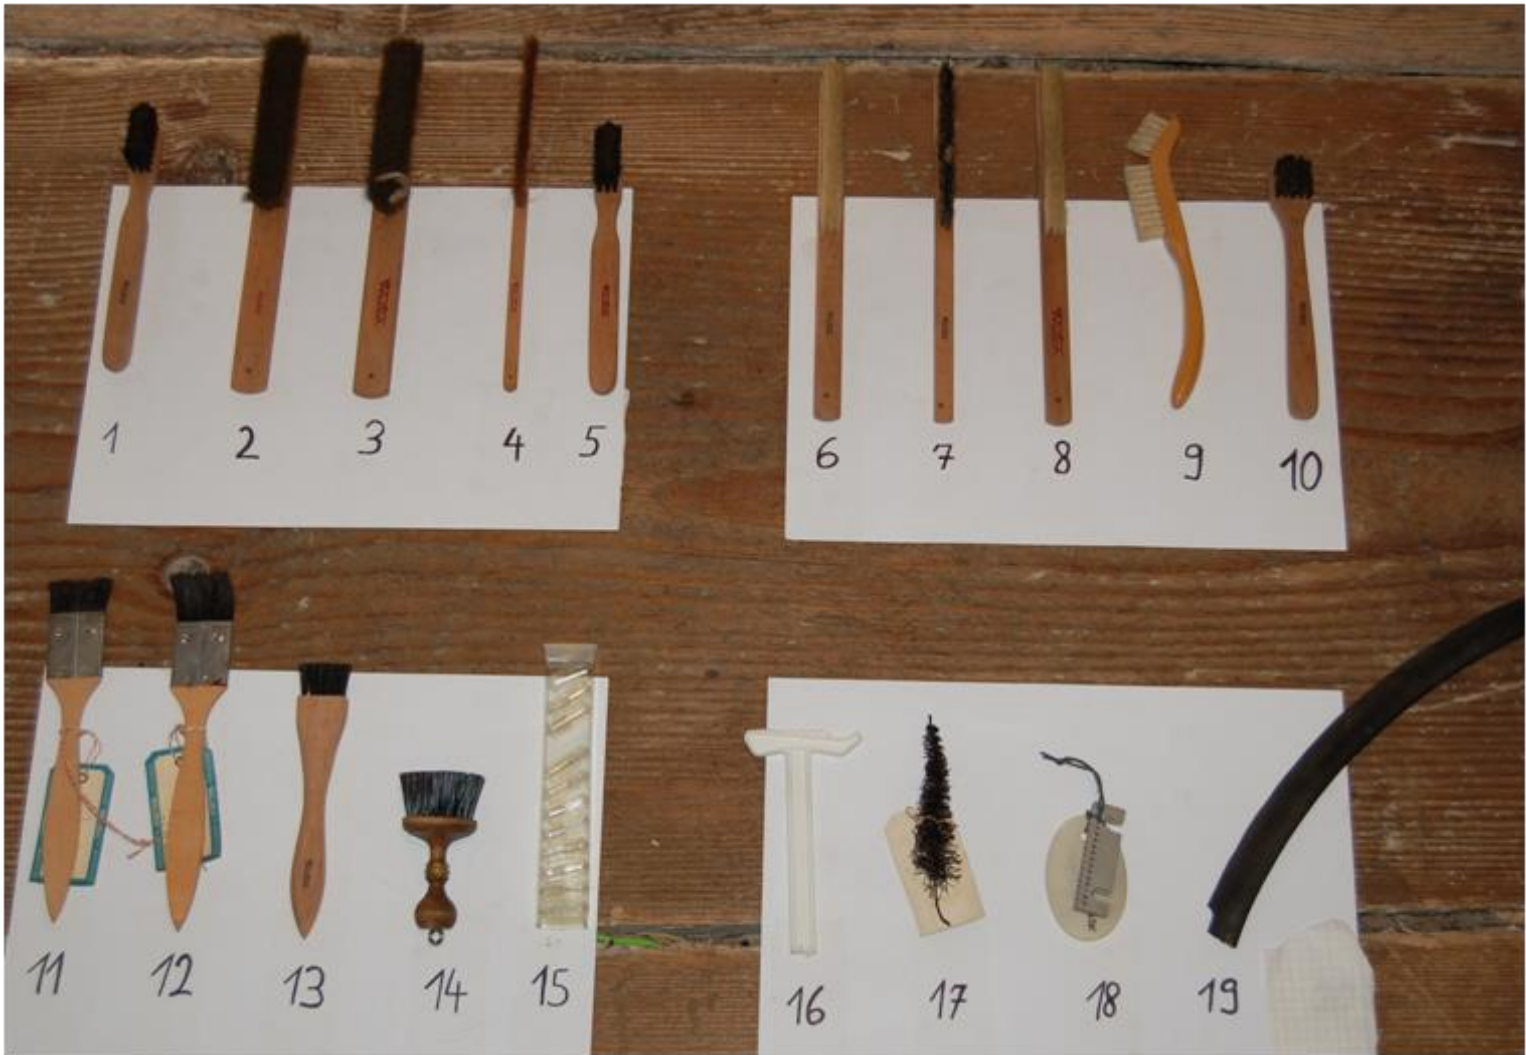

# Kopfbürste

**Kist 172\_26**

**Walther**

- Bürstenkörper Celluloid
  - abgebrochen / Borsten fallen aus
  - weisse Borsten
- 
- 13 cm

Kiste 173