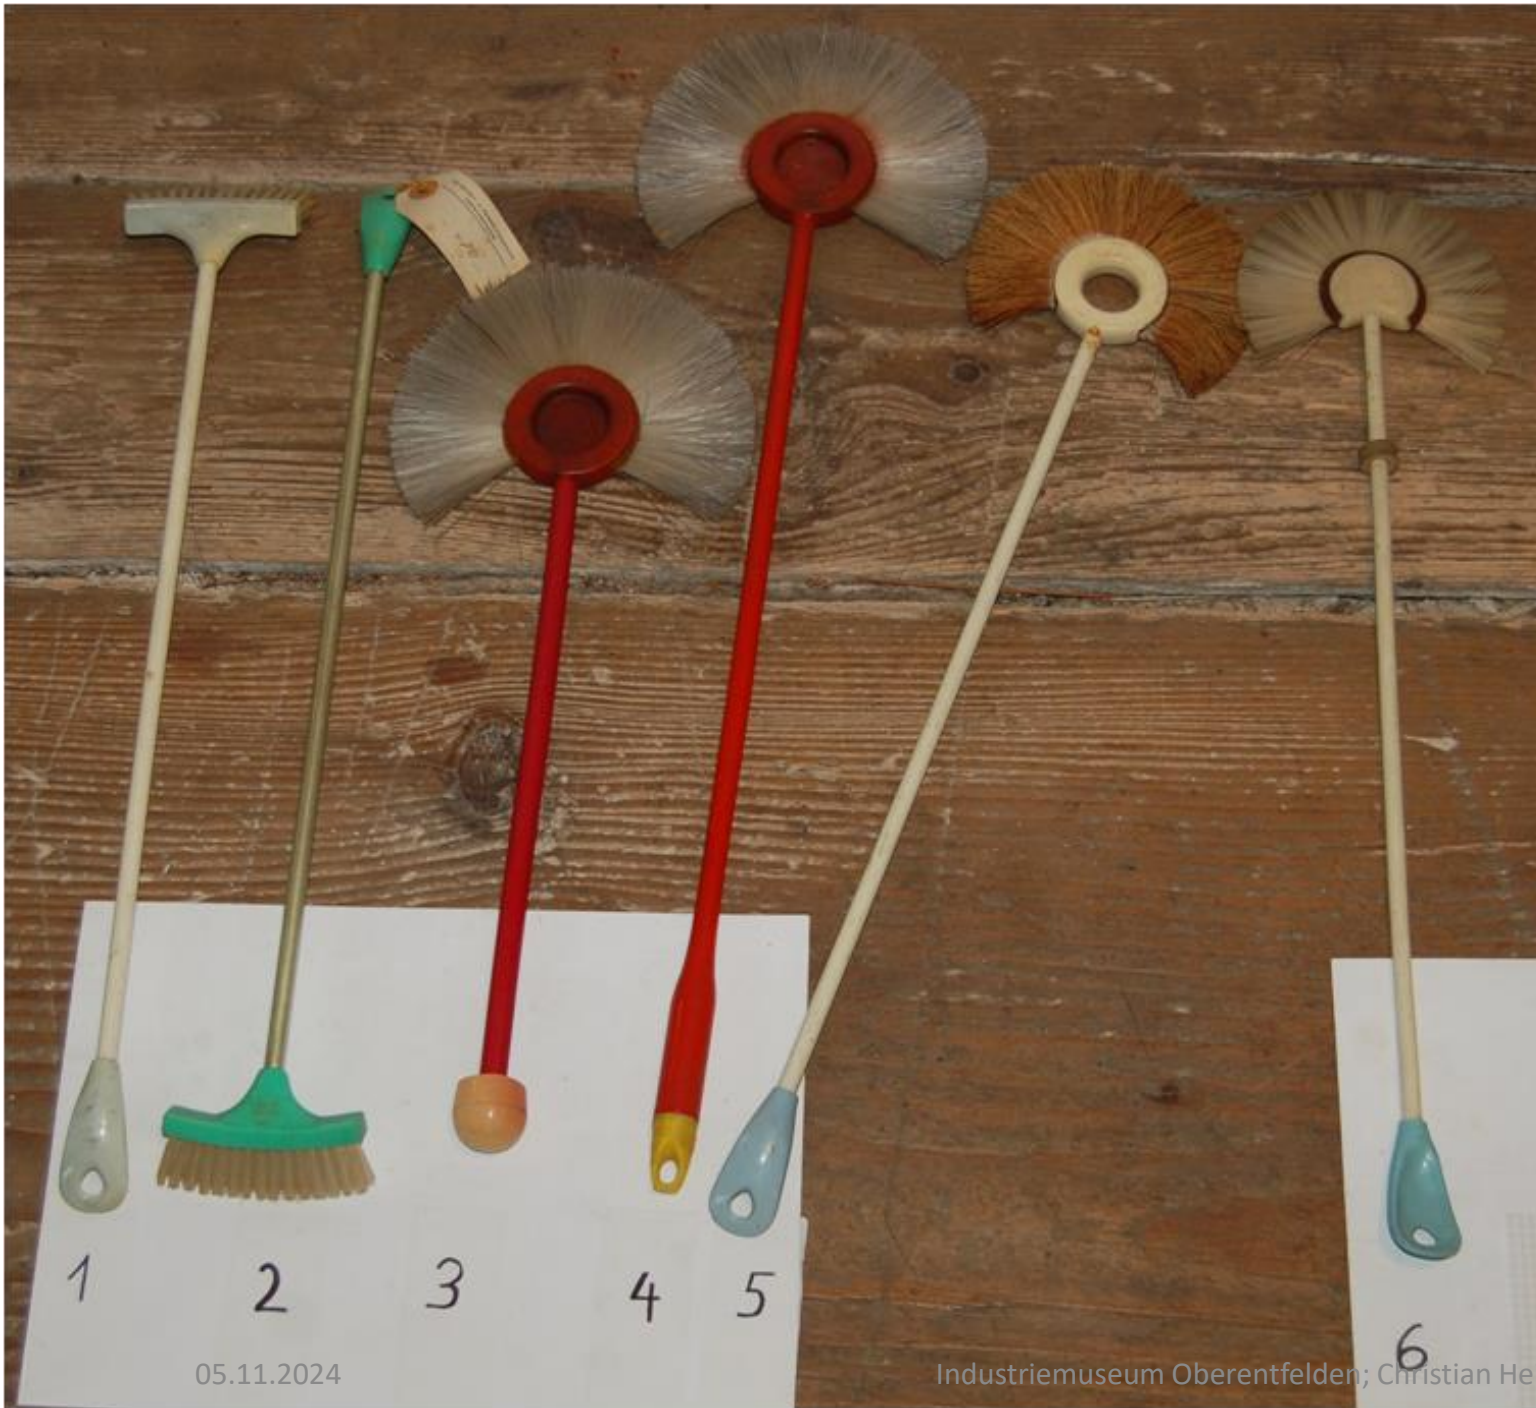

Kiste 038

05.11.2024

Industriemuseum Oberentfelden; Christian Heilmann

619