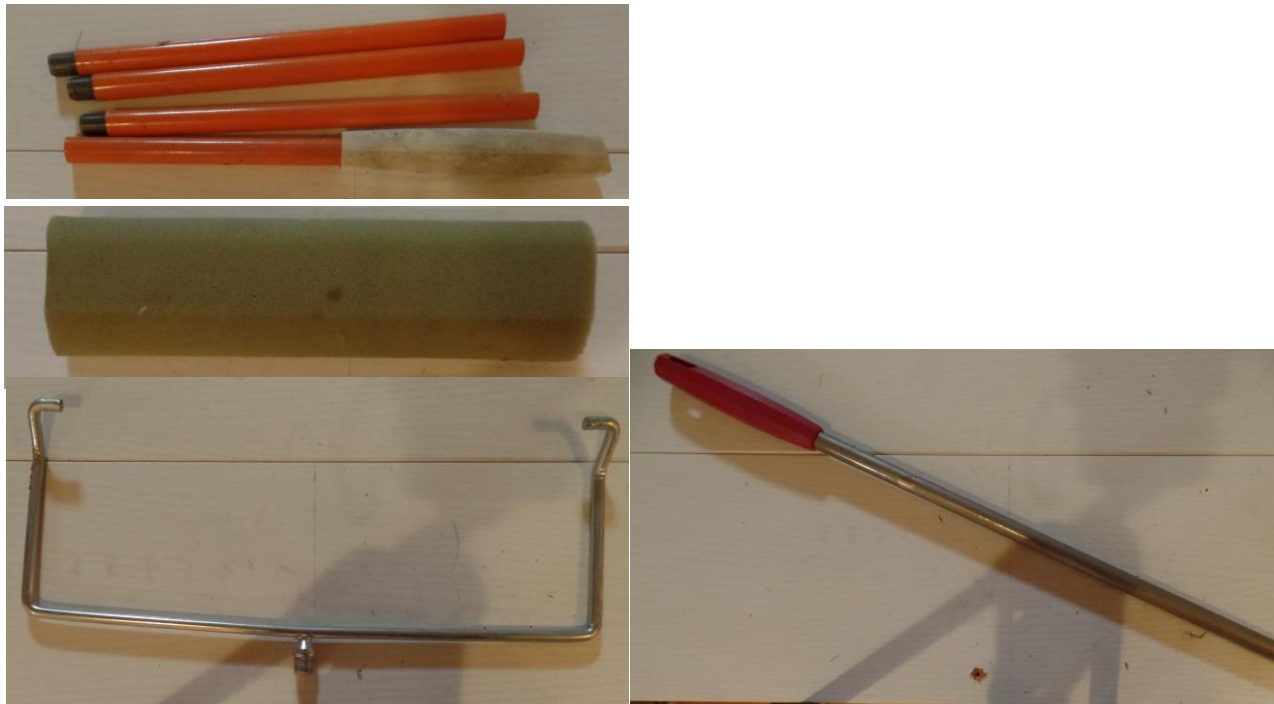

Teppichroller/Teppichkehrer

Kist 102_02

Leifheit

- **Zubehör**

Stiele

orange, blau und unlackert bis zu vier Einzelteilen

Griff für rotaro. Metall mit Schraubanschluss