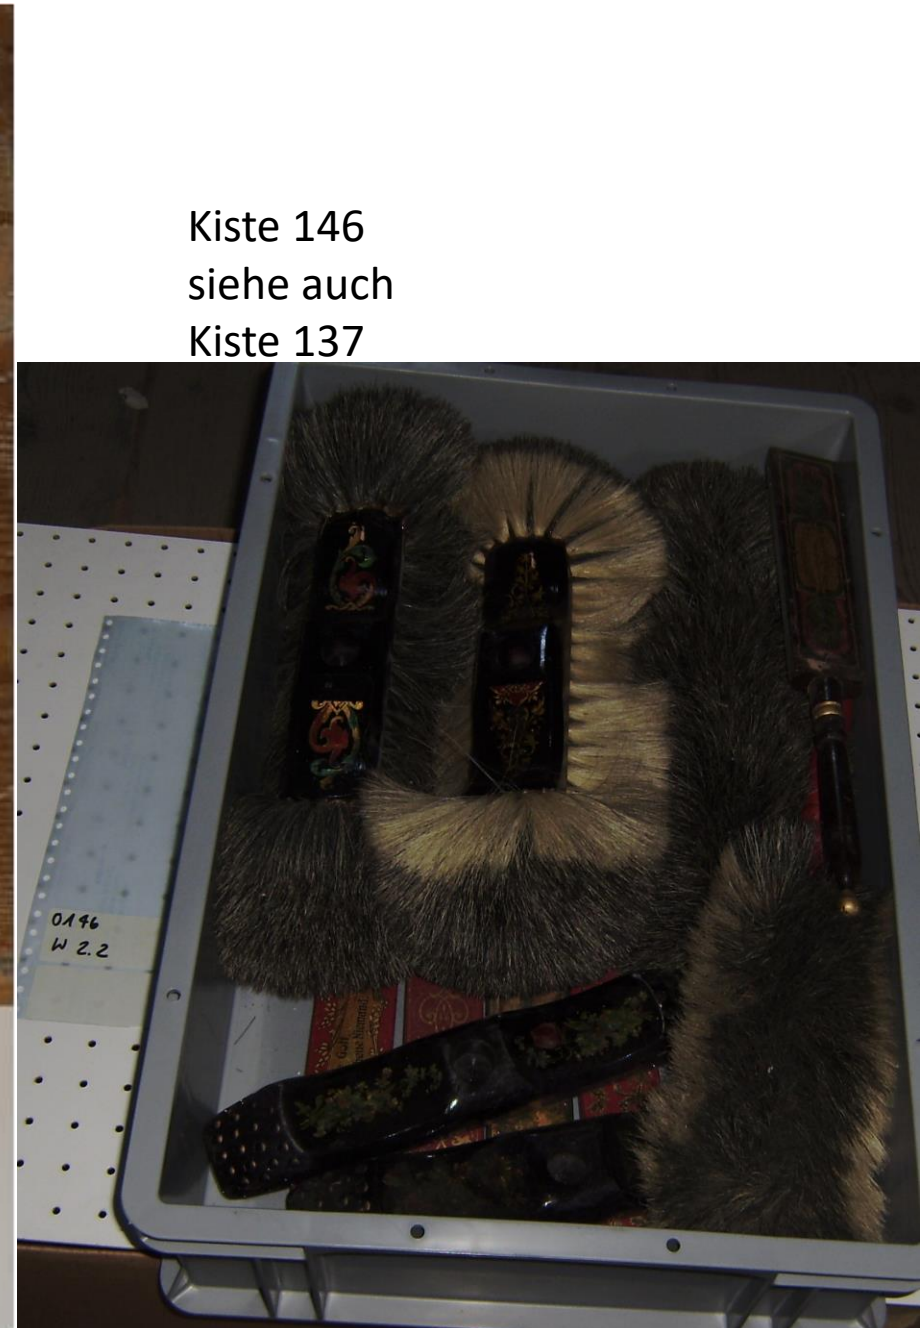

Kiste 146
siehe auch
Kiste 137