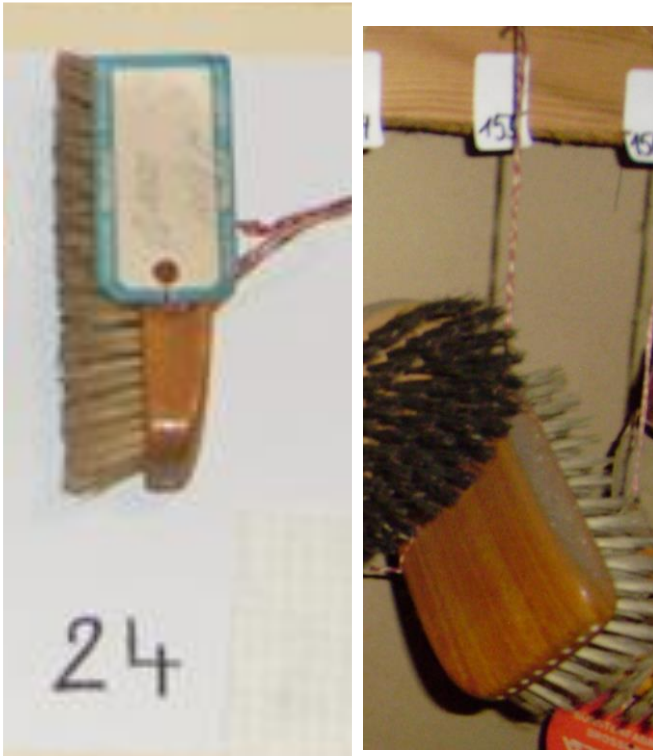

Kopfkardätsche

Kist 194_24

05.11.2024

Walther 15521; 301/8 H

- Stirneinzug
- Bürstenkörper Holz
- weisse Borsten
- 06.03.1963

- *Wand 2 / 155*
- 10.5 cm

Industriemuseum Oberentfelden Chr. Heilmann

2393