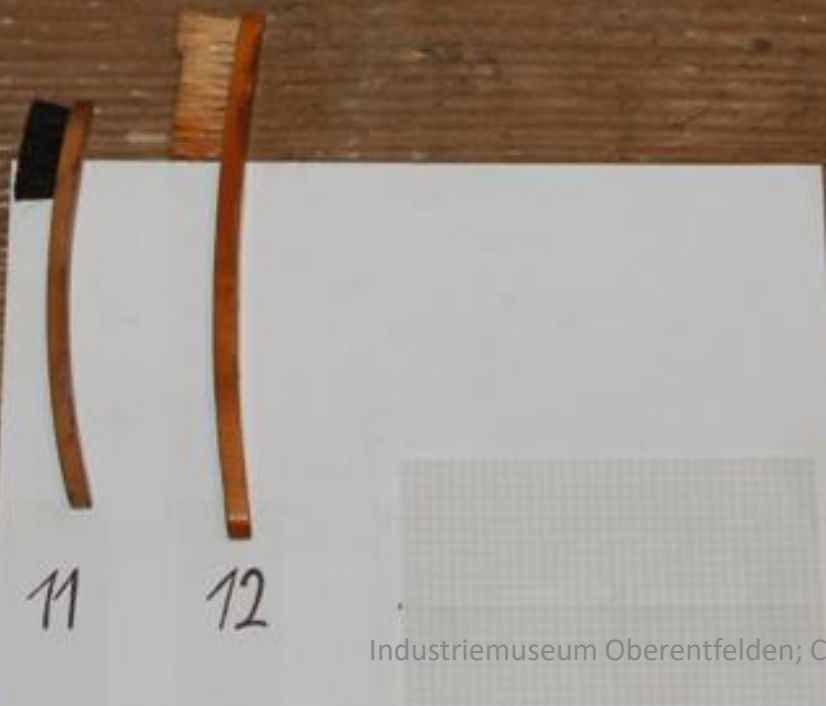

# Handwasch- und Nagelbürsten

**Kist 096\_01**

- Bürstenkörper Holz
- geschlossener Griff
- Borsten
- 8.5 cm