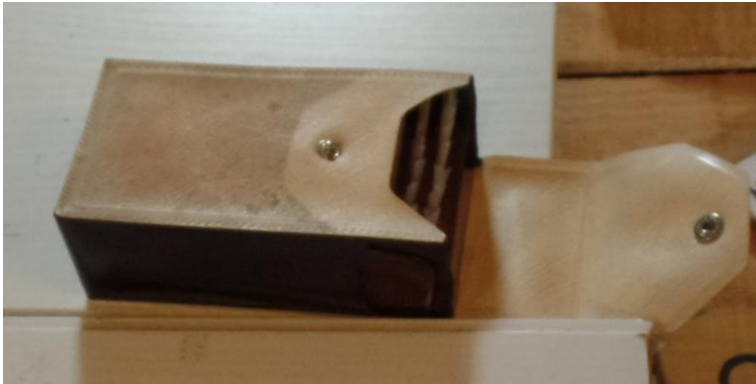

Etui

Kist 091_06

Fremdprodukt

1 Nagelpfeile, 1 Kamm.
Handwasch- und Nagelbürste
8 Reihen breit, 15 Reihen
lang = 120 Löcher

Besatz: Nylon. Bürstenkörper Holz
Tasche: Kunststoff
Made in GB