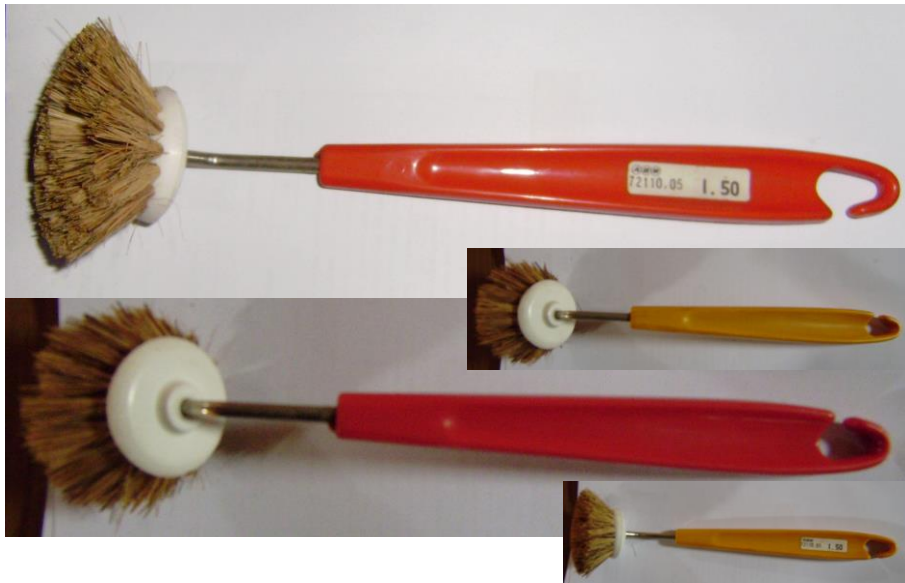

Abwaschbürste

(2 Stück)

Kist 010_13

**Fremdprodukt Verkauf ABM
72110.05**

- Bürstenkörper Kunststoff
- 27 cm