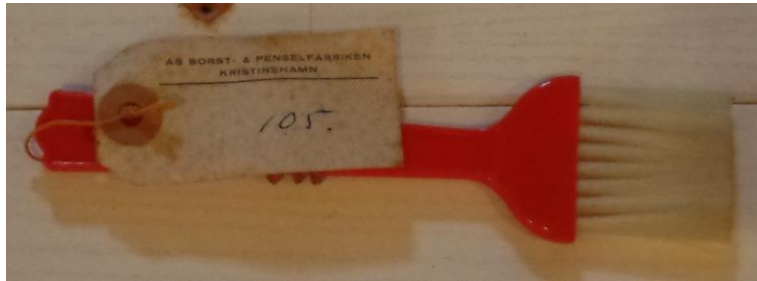

Schreibmaschinenpinsel

Kist 014_12

- Kunststoff
- rot, flach
- Besatz: Ziegenhaar ?