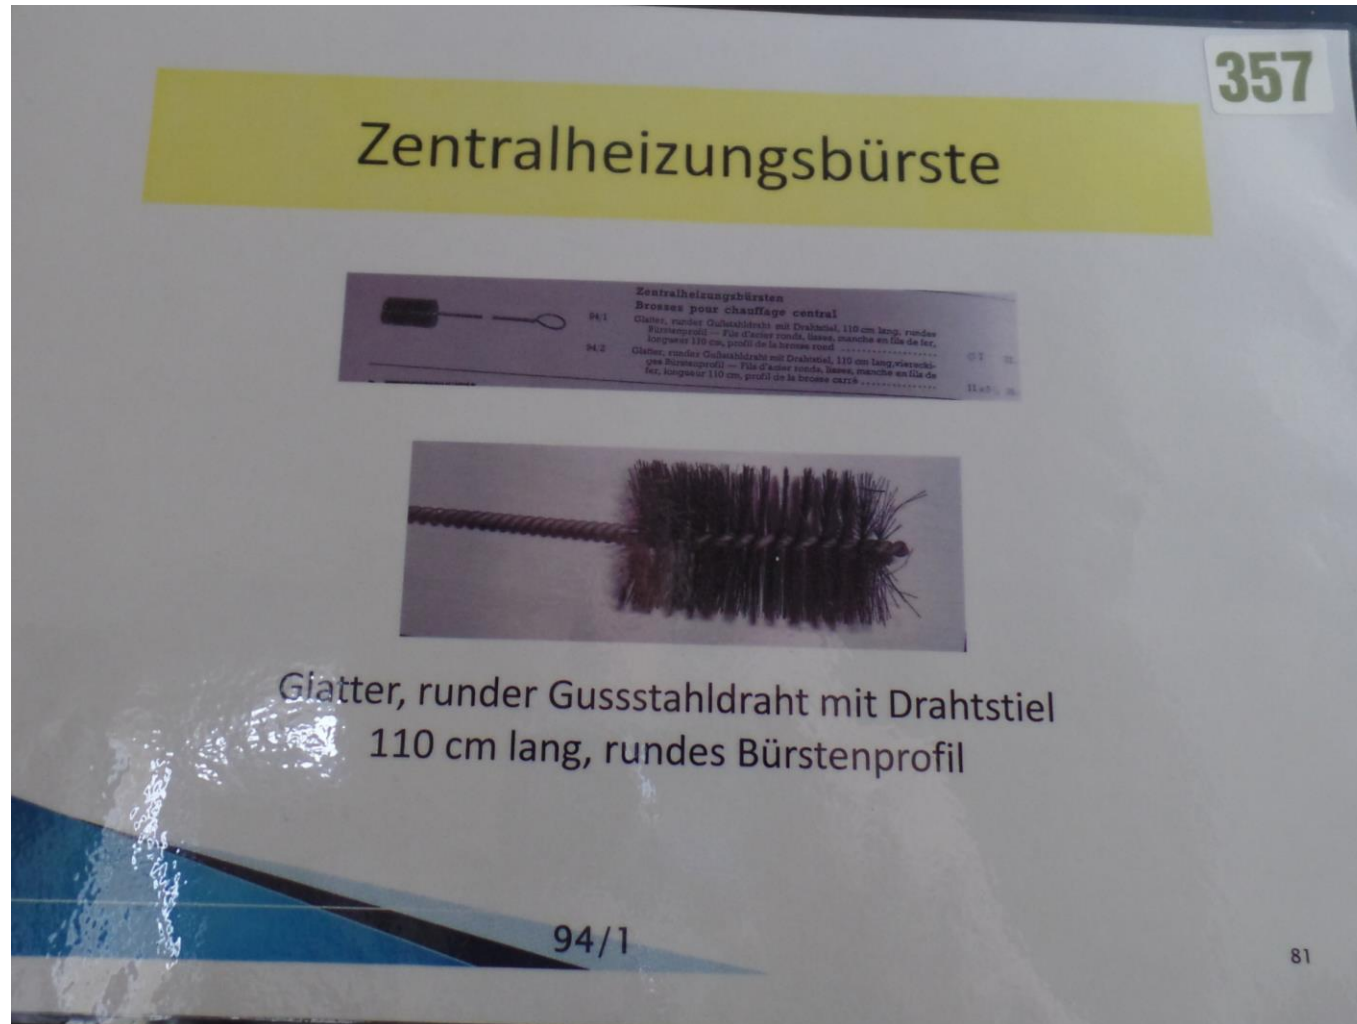

Zentralheizungsbürste