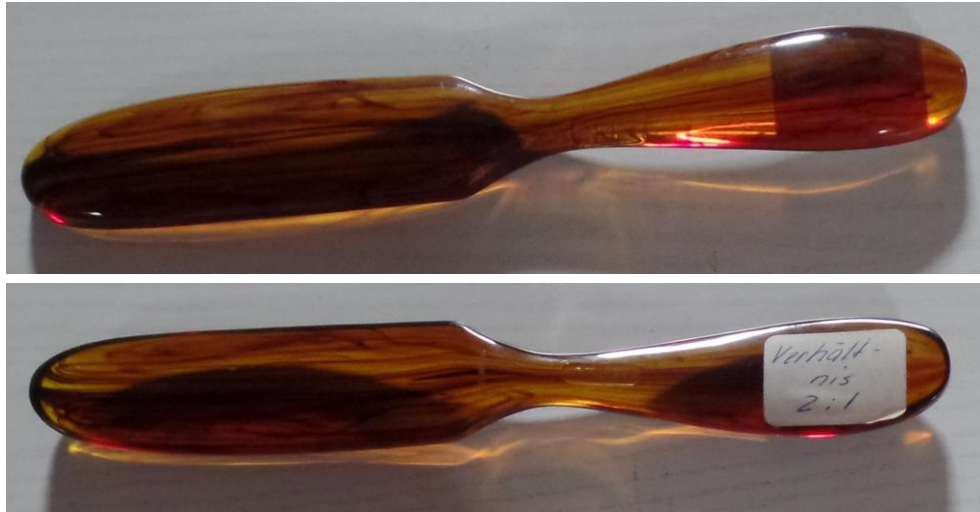

Bürstenkörper 'Havanna'

Walther

- 'Verhältnis 2:1'
- Beschriftung: 'Walther' und 'Switzerland'
- Vorne leicht abgerundet
- Celluloid
- 21.5 x 3.0