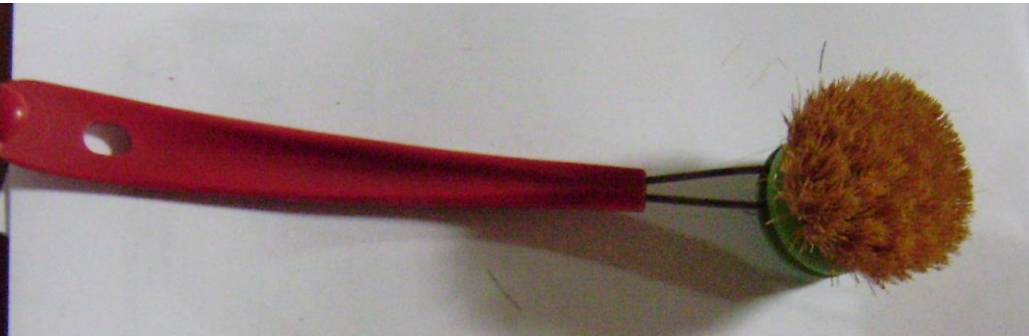

Abwaschbürste

Kist 009_18

Fremdprodukt

- Bürstenkörper Kunststoff
- 27 cm