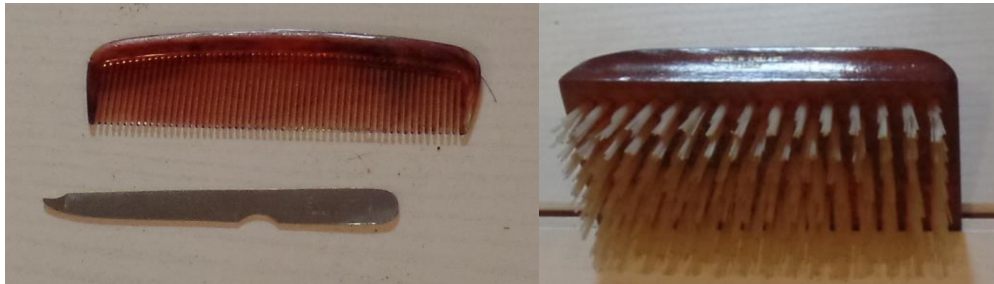

Etui

Kist 091_06

Fremdprodukt

1 Nagelpfeile, 1 Kamm.
Handwasch- und Nagelbürste
8 Reihen breit, 15 Reihen
lang = 120 Löcher

Besatz: Nylon. Bürstenkörper Holz
Tasche: Kunststoff
Made in GB