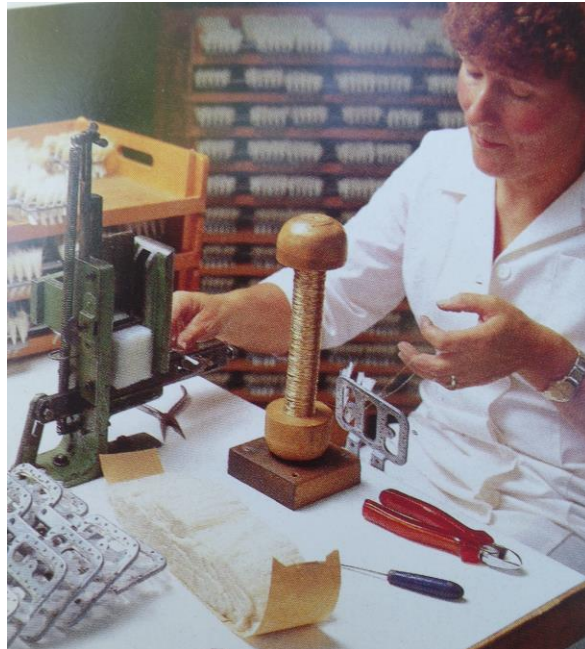

Walther 83279

Bürstenkörper Holz
weisse Borsten

16.06.1958

Wand 9 / 22
Offerte Bühler
13.5 cm