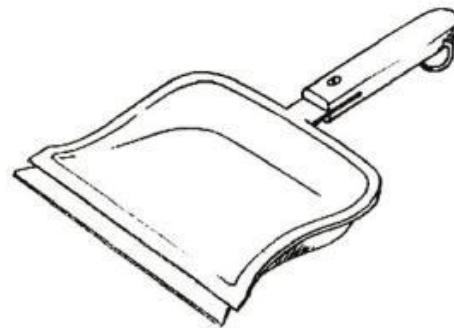

Metallkehrrechtschaufel
mit Holzgriff und Gummilippe
braun

98620

*Ramassoire métallique
avec manche en bois
extrémité en caoutchouc
brune*

Industriemuseum Oberentfelden; Christian Heilmann

3036