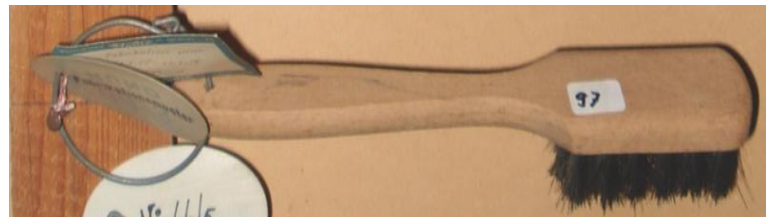

Anstreicherli

		Anstreicherli - Brosses à cirage			
		Spitz oder abgerundet — Pointues ou arrondies			
	*66/5	Borsten, schwarz, 3 Reihen	— Soies noires, 3 rangs	19½ × 3	5.40
	66/6	do. falb	— do. blondes	19½ × 3	5.40
	*66/8	do. schwarz, 4 Reihen	do. noires, 4 rangs	20½ × 3½	6.—
	66/9	do. falb	do. blondes	20½ × 3½	6.—

Borsten schwarz, 4 Reihen 20.5 x 3.5 cm
Fabrikationsmuster RUND
1.7.1955-31.3.1959 41500 produziert
Produktionsnummer 66/8