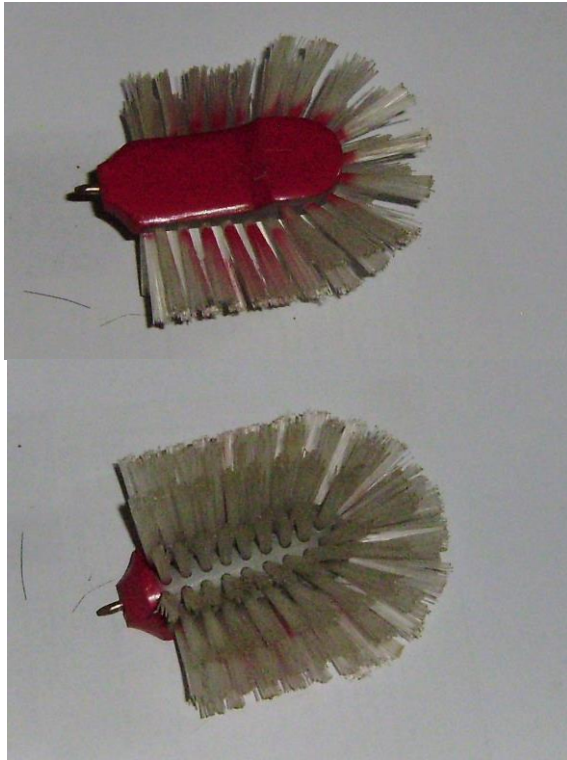

Abwaschbürste: Kopf

Kist 010_15

Fremdprodukt

- Bürstenkörper Holz?
- 10.5 cm