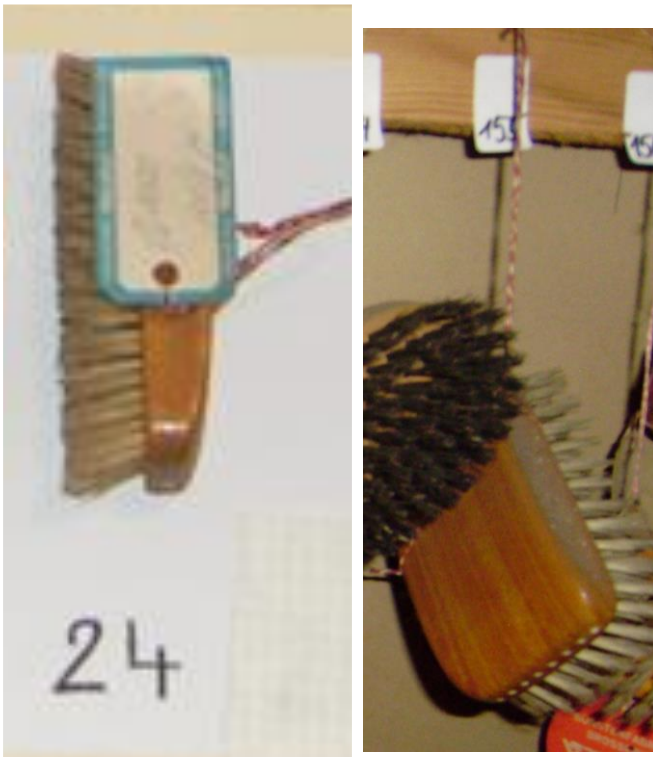

Kopfkardätsche

Kist 194_24

05.11.2024

Walther 15521; 301/8 H

- Stirneinzug
- Bürstenkörper Holz
- weisse Borsten
- 06.03.1963

- *Wand 2 / 155*
- 10.5 cm

Industriemuseum Oberentfelden; Christian Heilmann

3092