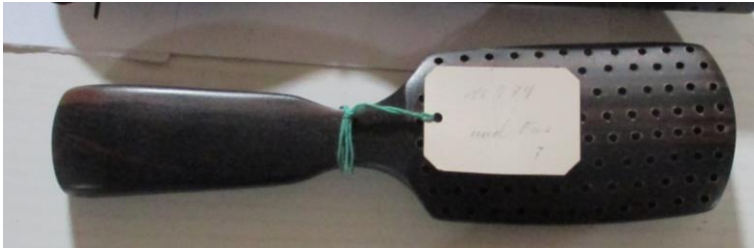

Bürstenkörper

Kist 138_17

16979 und Fas 7

- Holz