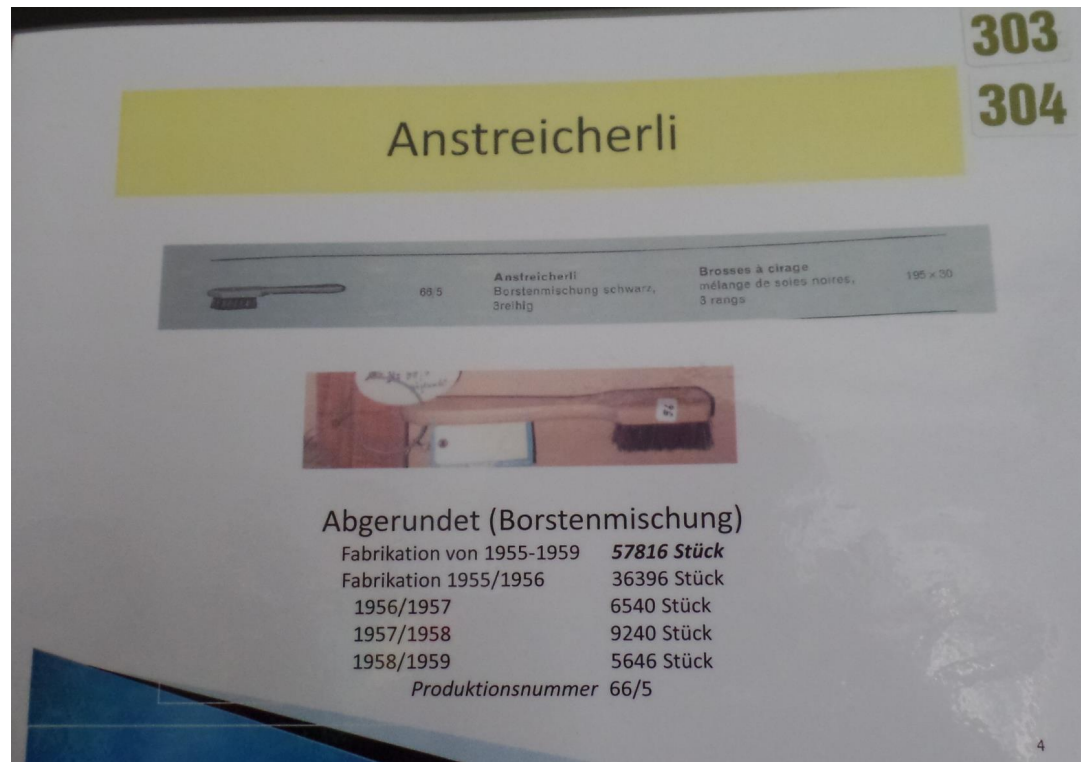

Anstreicherli

Kist 188_03

Walther 66/5

- Borstenmischung schwarz
- 3 Reihen
- *Wand 3 / 96*
- 19.5 x 3 cm