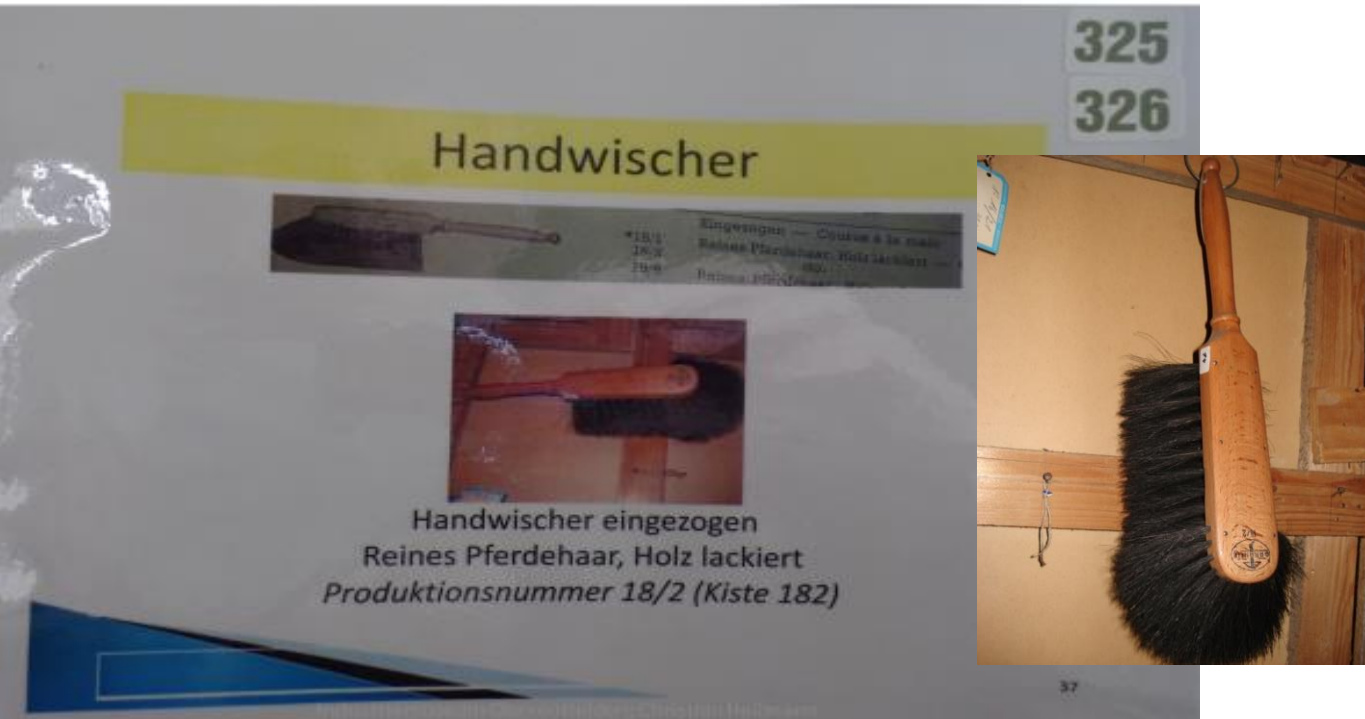

Handwischer

Walther 18/2

- Reines Pferdehaar
- Holz lackiert
- *Wand 3 / 14*