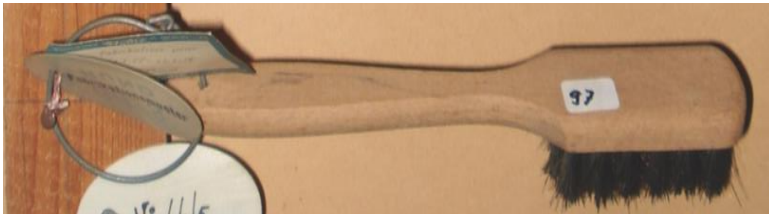

Anstreicherli

Kist 188_04

Walther 66/8

Holz / Borsten schwarz

4 Reihen

Wand 3 / 97

20.5 x 3.5 cm

1.7.1955-31.3.1959

41500 produziert

Anstreicherli - Brosses à cirage			
Spitz oder abgerundet — Pointues ou arrondies			
*66/5	Borsten, schwarz, 3 Reihen	— Soies noires, 3 rangs	19½ x 3
66/6	do. falb	do. blondes	19½ x 3
*66/8	do. schwarz, 4 Reihen	do. noires, 4 rangs	20½ x 3½
66/9	do. falb	do. blondes	20½ x 3½