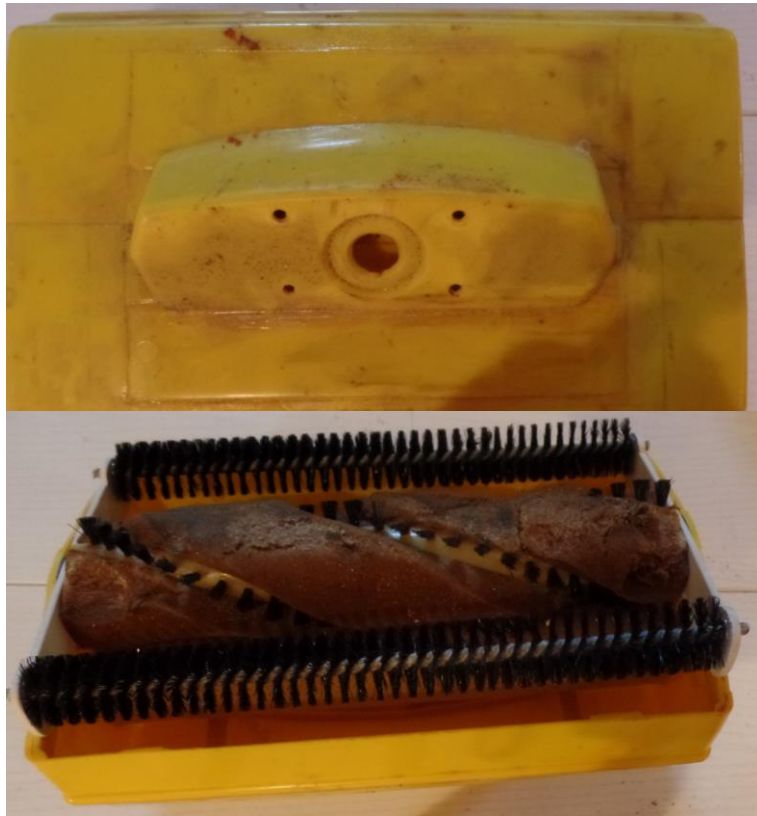

Teppichroller/Teppichkehrer

Kist 101_01

Fremdprodukt

- gelb
- Plastik

- 26.5 x 17
- Patent Ang. 4