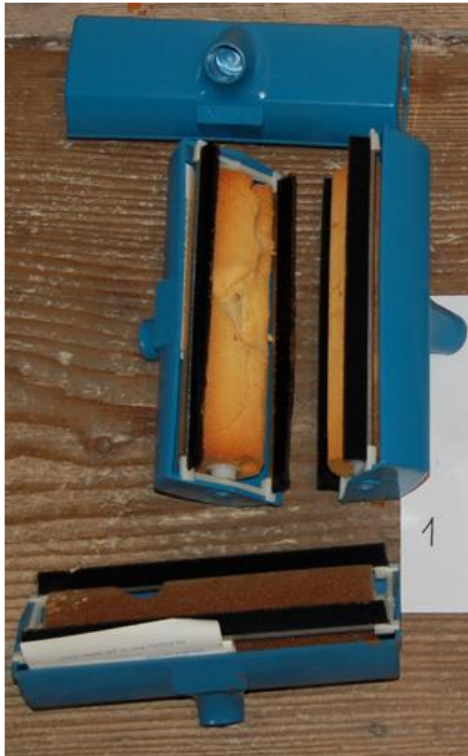

Aufwischgerät

(4 Stück)

Kist 072_01

- Bürstenkörper Kunststoff blau; Metall / Stielanschluss
- Schwamm & Borsten
- 22.5 cm
- siehe auch Kist 066_15