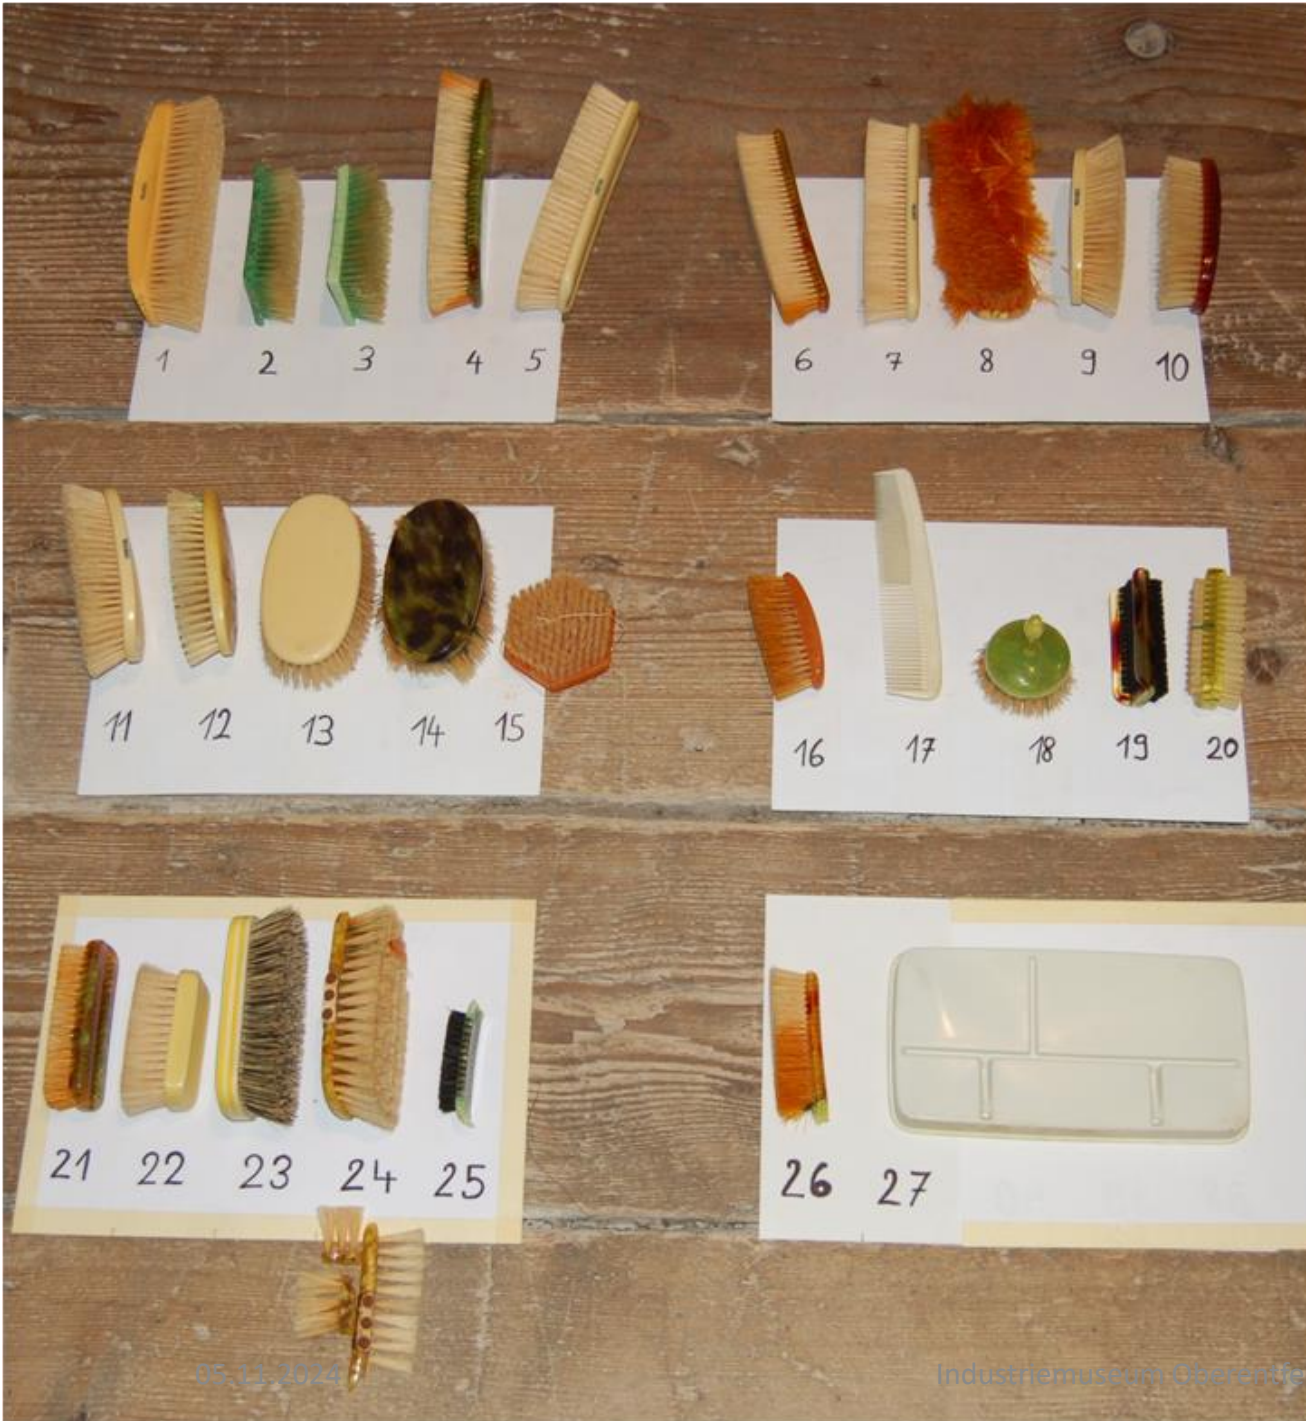

# Putzer

**Kist 129\_28**

Bürstenkörper Stahldraht

7 cm

Kiste 130 Piassavabesen / 31 cm