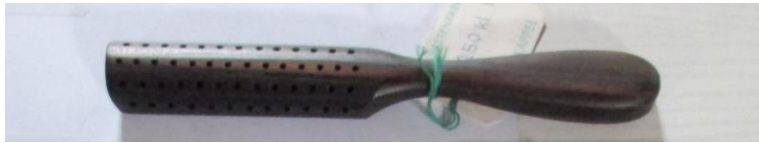

Bürstenkörper

Kist 138_16

Ebnat ?250 kl

- Holz