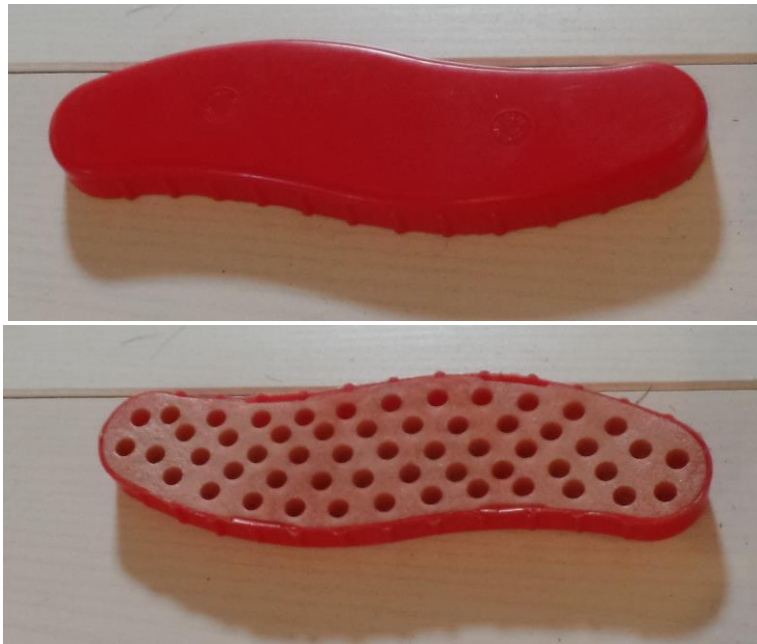

Abdeckungen für Besen

Kist 086_06

- Bürstenkörper S-Form
- Plastik
- rot mit
- Beschriftung: Szczecin und SWW 2886.712-13
- Unterseite Kunststoff mit Löchern für Besatz
- 27.5 x 4.5 cm