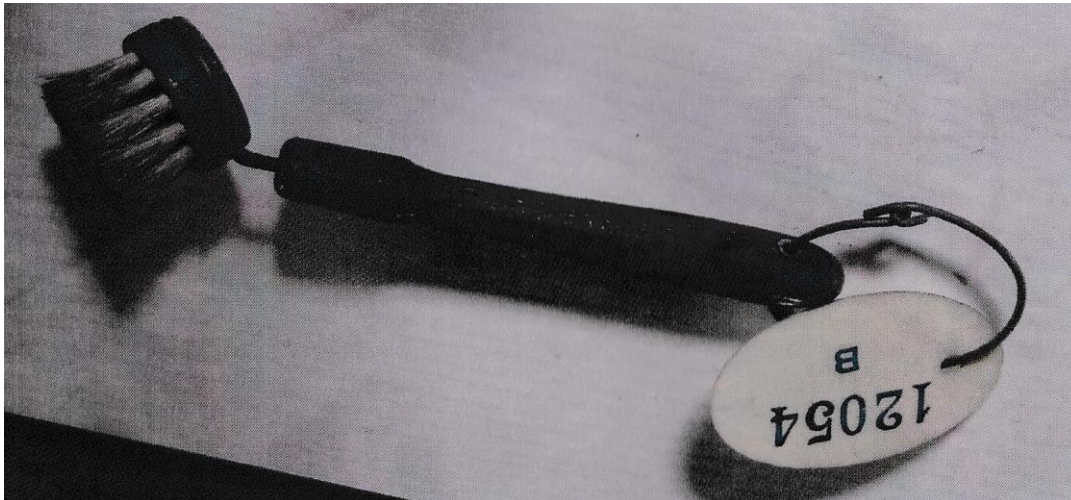

Abwaschbürste

Vitrine 302

Vitrine 302

12054 B

- nicht im Katalog