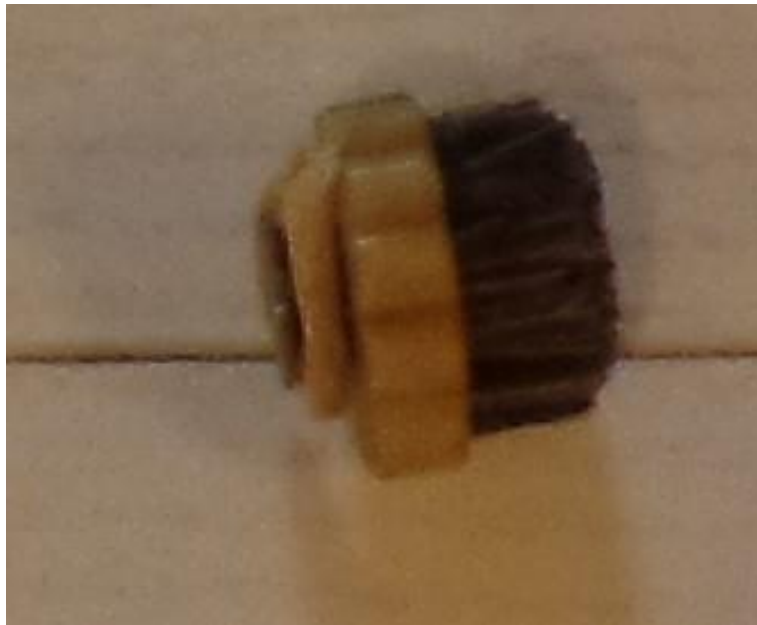

# Rotationsbürstenkopf

**Kist 104\_17**

- Verwendungszweck unklar
- Zahnbürste ?
- Kunststoff
- Anschluss Metall und Holz
- Durchmesser 2 cm