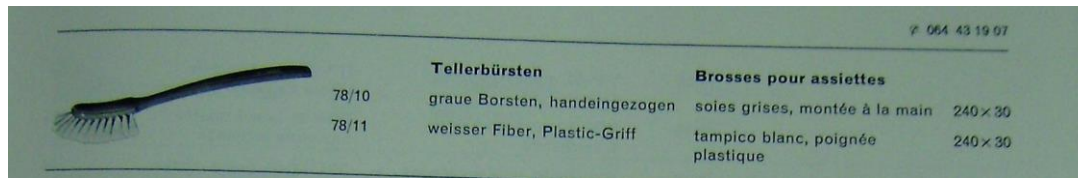

Abwaschbürste

Katalog 18_33

Walther Katalog 18_33

- Bürstenkörper Kunststoff
- 23.5 cm bzw. 24