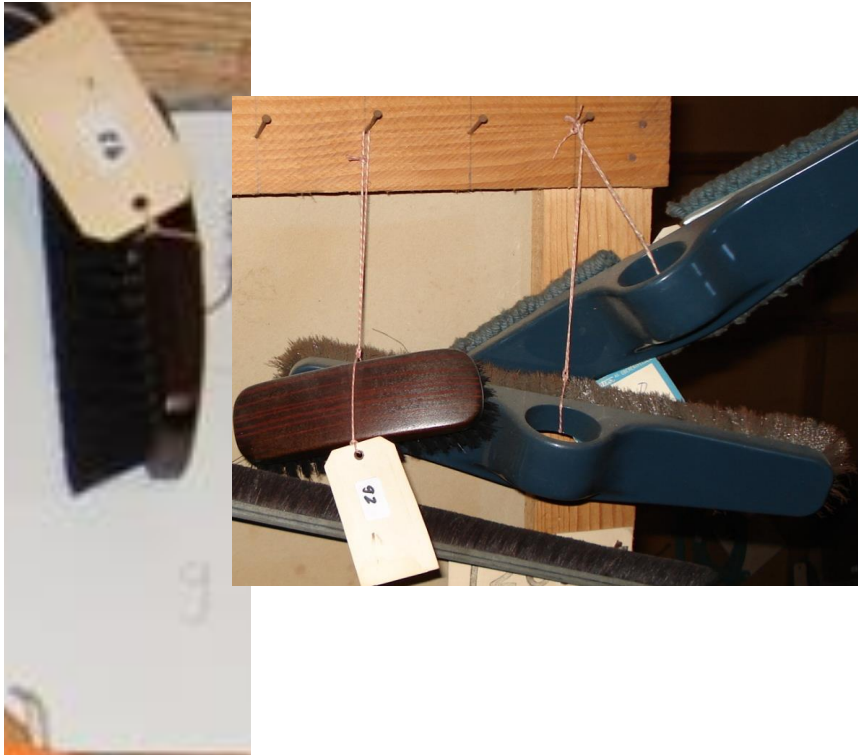

# Kleiderbürste

**Kist 232\_09**

**Walther 16314**

- Bürstenkörper Holz
- schwarze Borsten
  
- Wand 07 / 92
- 11.5 cm