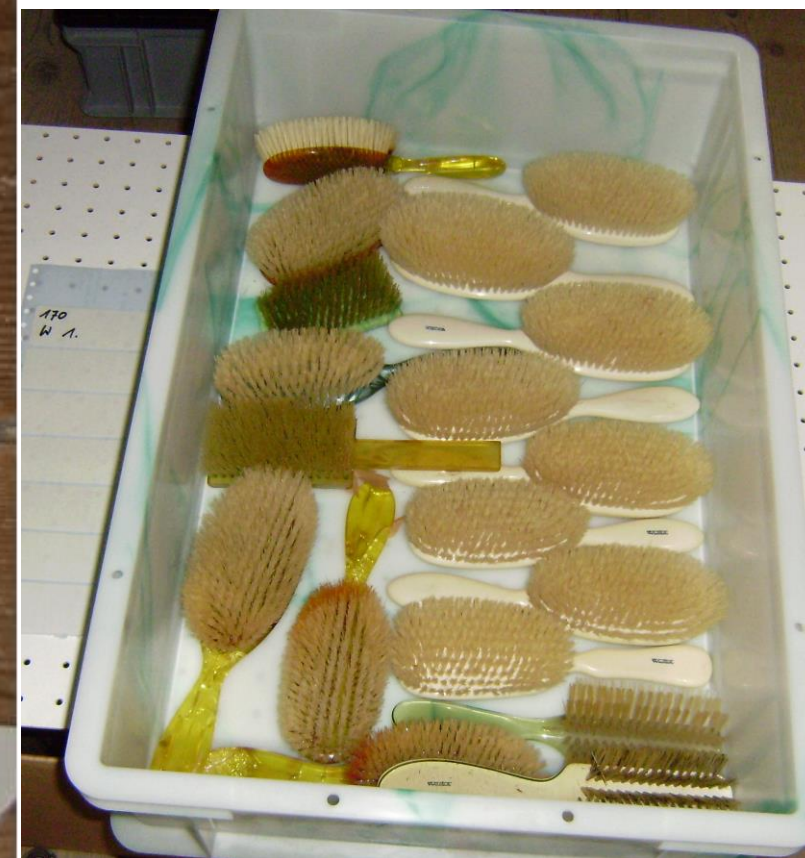

# Kopfbürsten

**Kist 170\_01**

**Walther**

- Celluloid
- gemischte Borsten

- 22.3 cm