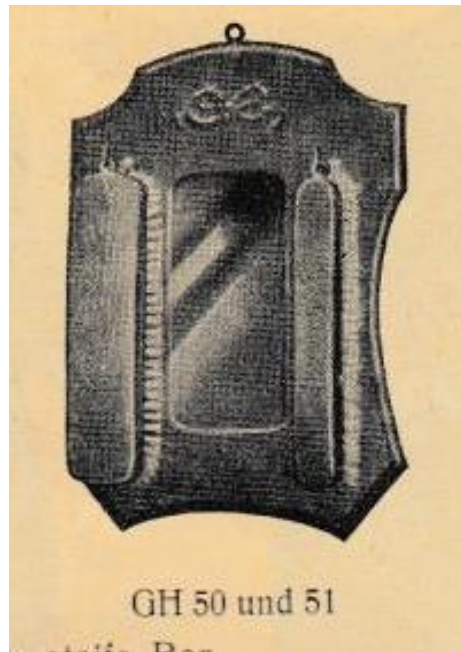

Wandgarnitur

Kist 205_02

Walther GH 51

- Eichenholz, hell mattiert
- schwarze, steife Borsten mit weissem Kranz
- Zuordnung unklar

- 28.5 x 20.5
- Wand 3 / 185; Preisliste 11; 1934