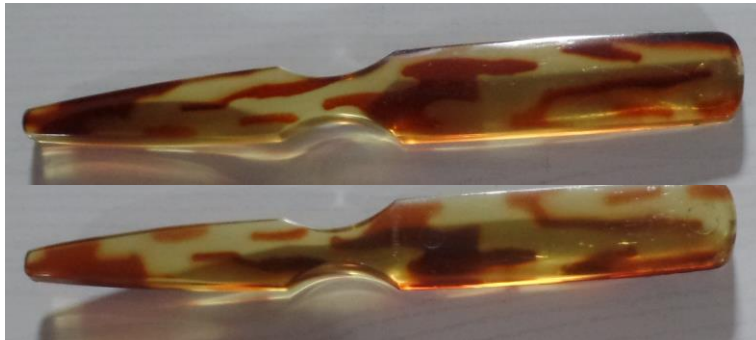

Bürstenkörper 'Havanna'

Kist 050_08

Walther

- Celluloid