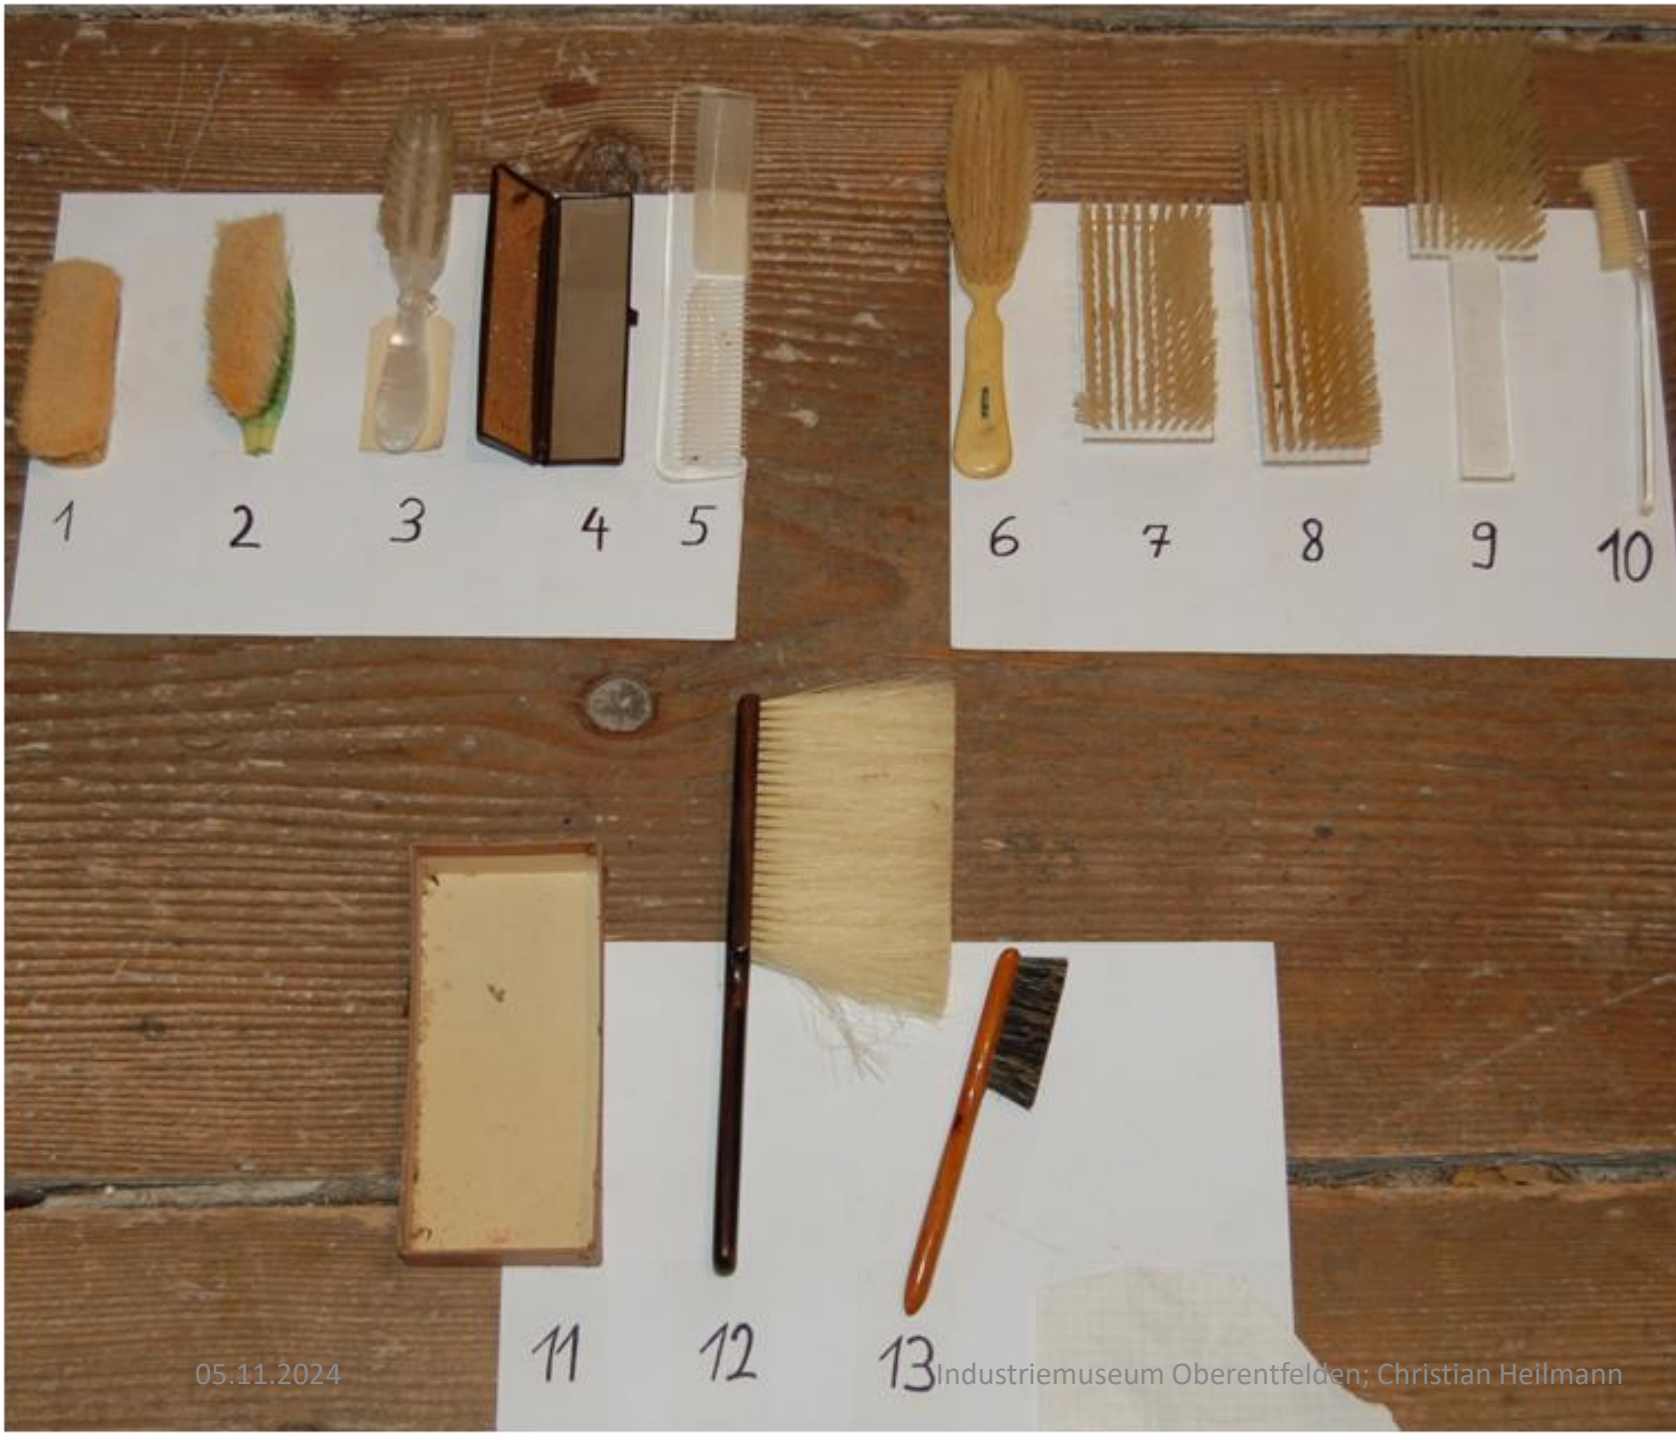

# Hutbürste

**Kist 087\_19**

- Bürstenkörper Holz ?
- Borsten
- 13 cm

Kiste 088