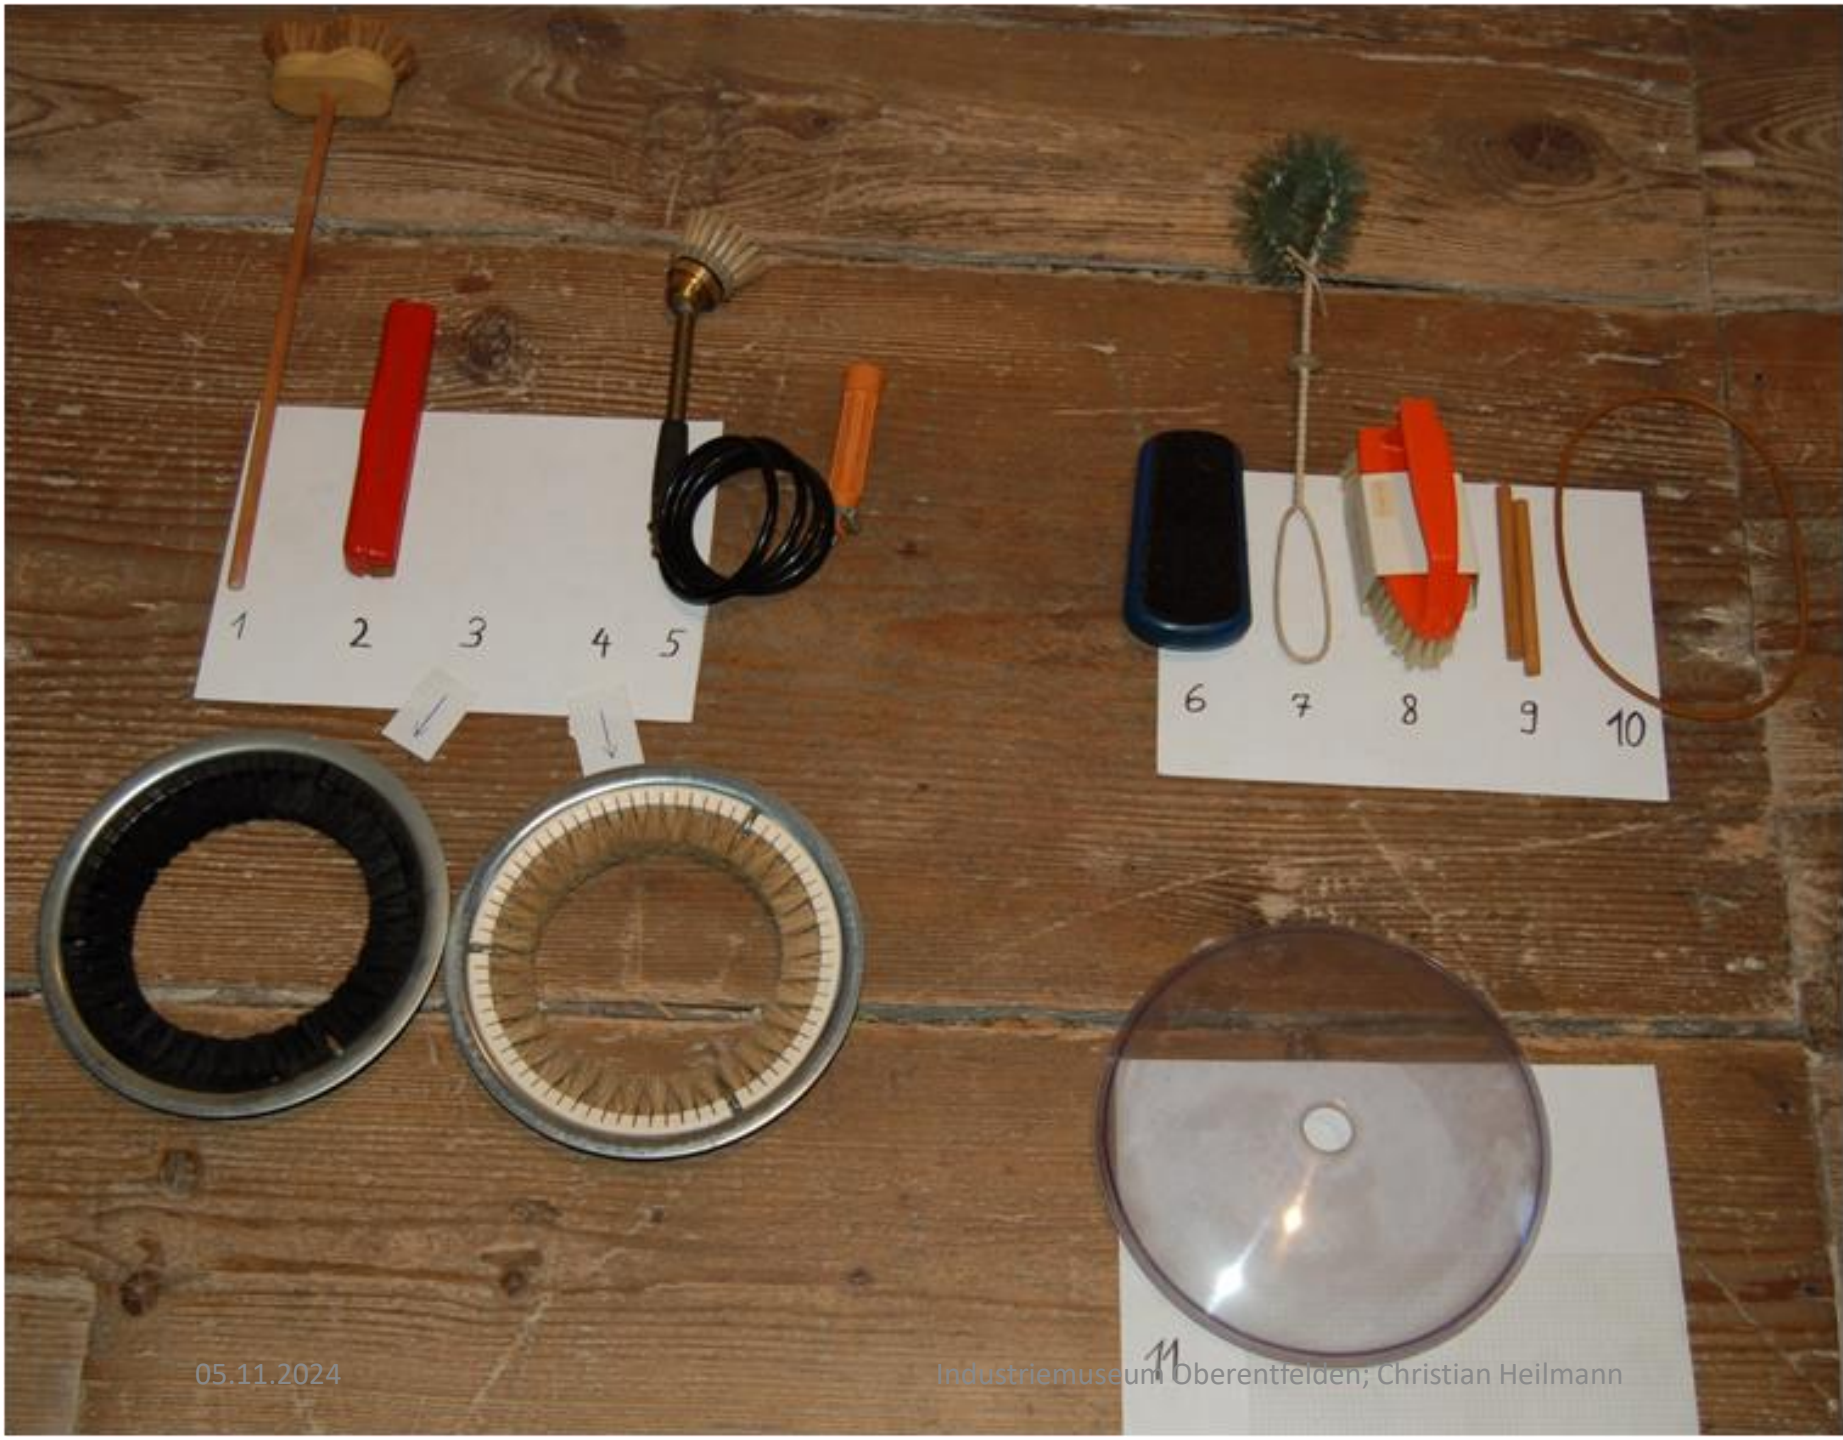

# Diverse: Besen

**Kist 039\_01**

**Fremdprodukt**

- Bürstenkörper Holz
- 42 cm