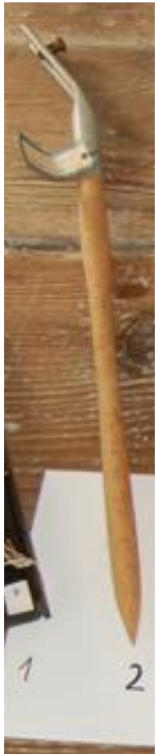

Bürstengriff

Kist 187_02

Walther

- Bürstengriff Holz
- Aluminiumprofil gepresst
- Bürstenfabrik Ebnet Offerte
- 30.08.1957
- A-K / 13

- 58 cm