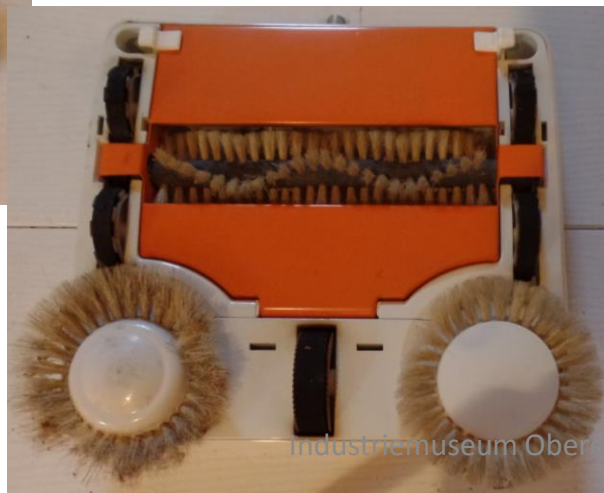

# Teppichroller/Teppichkehrer

**Kist 100\_03**

Oranges Gehäuse  
ohne Abdeckung

25 x 23 cm