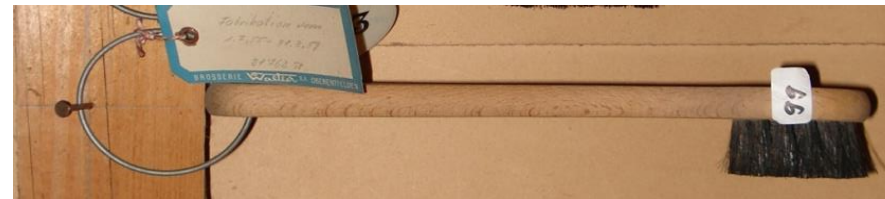

Anstreicherli

Vitrine 306

Borsten 20.5 x 4.5
1.7.1955 – 31.03.1959 21762 Bürsten
Produktionsnummer 66/13