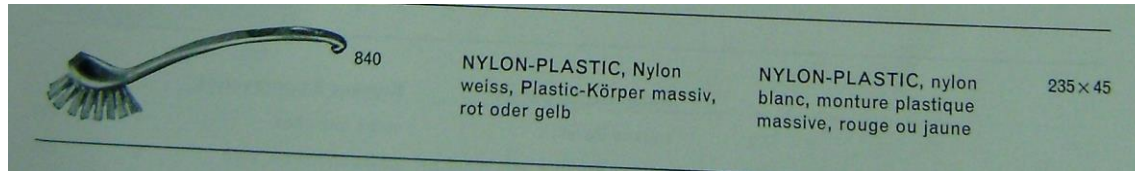

Abwaschbürste

Katalog 18_33

Walther Katalog 18_33

- Bürstenkörper Kunststoff
- 23.5 cm bzw. 24