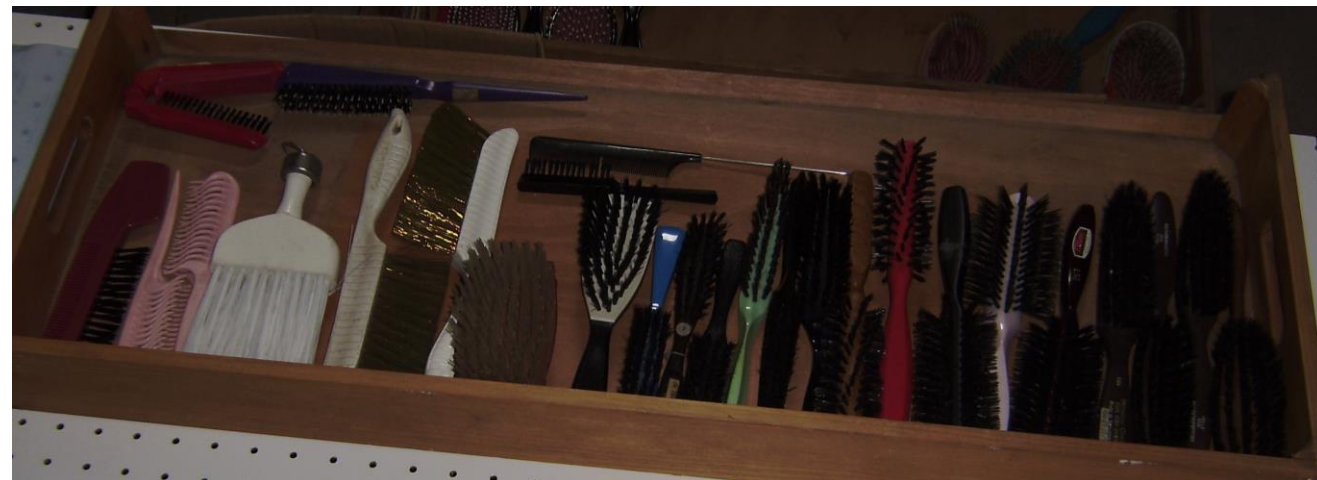

# Kammbürste

**Kist 020\_01**

**Bürstenkörper Kunststoff**

Bürste kann zugeklappt werden  
siehe auch 020\_22

**21.5 cm**