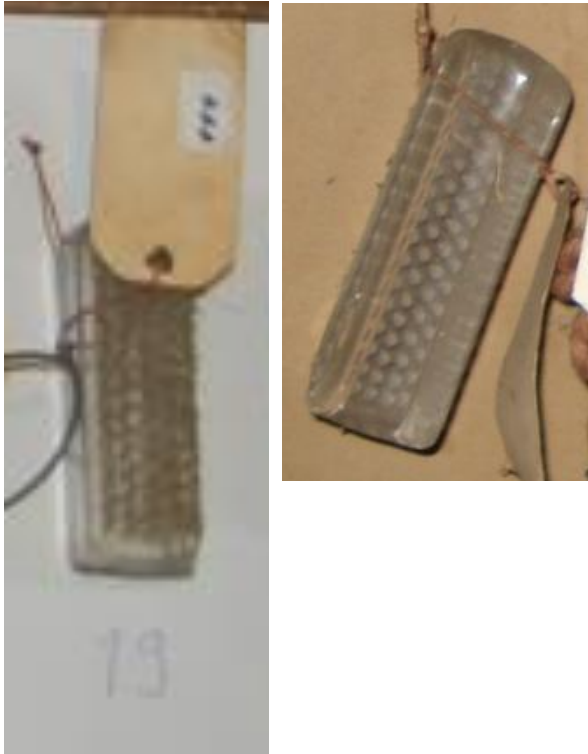

Handwasch- und Nagelbürste

Kist 212_19

Walther 11830 N

- Bürstenkörper Plexiglas
- weisse Borsten
- 13.05.1949

- *Wand 8 / 111*
- 8.5 cm