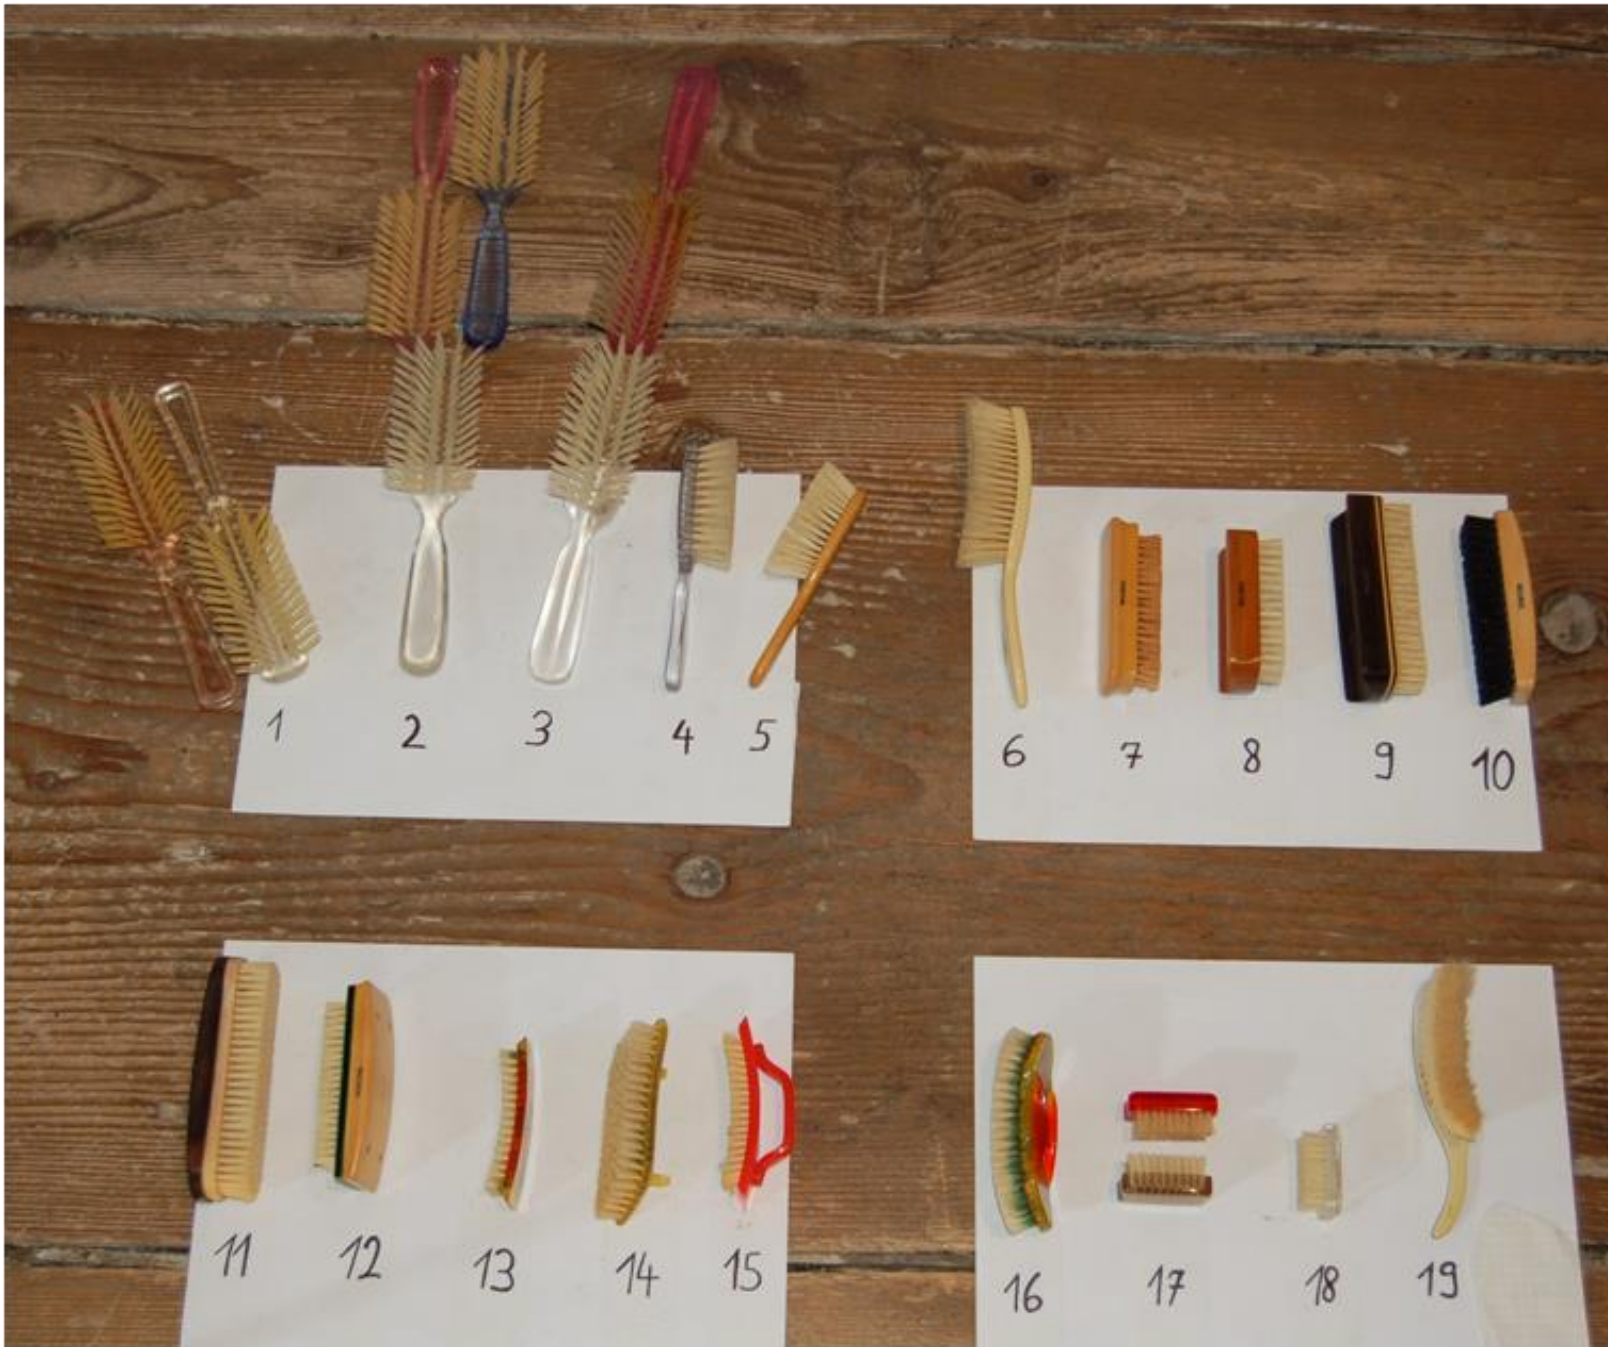

# Kopfbürsten

(2 Stück)

**Kist 087\_01**

- Bürstenkörper Plexiglas
- Borsten
  
- 20.5 cm