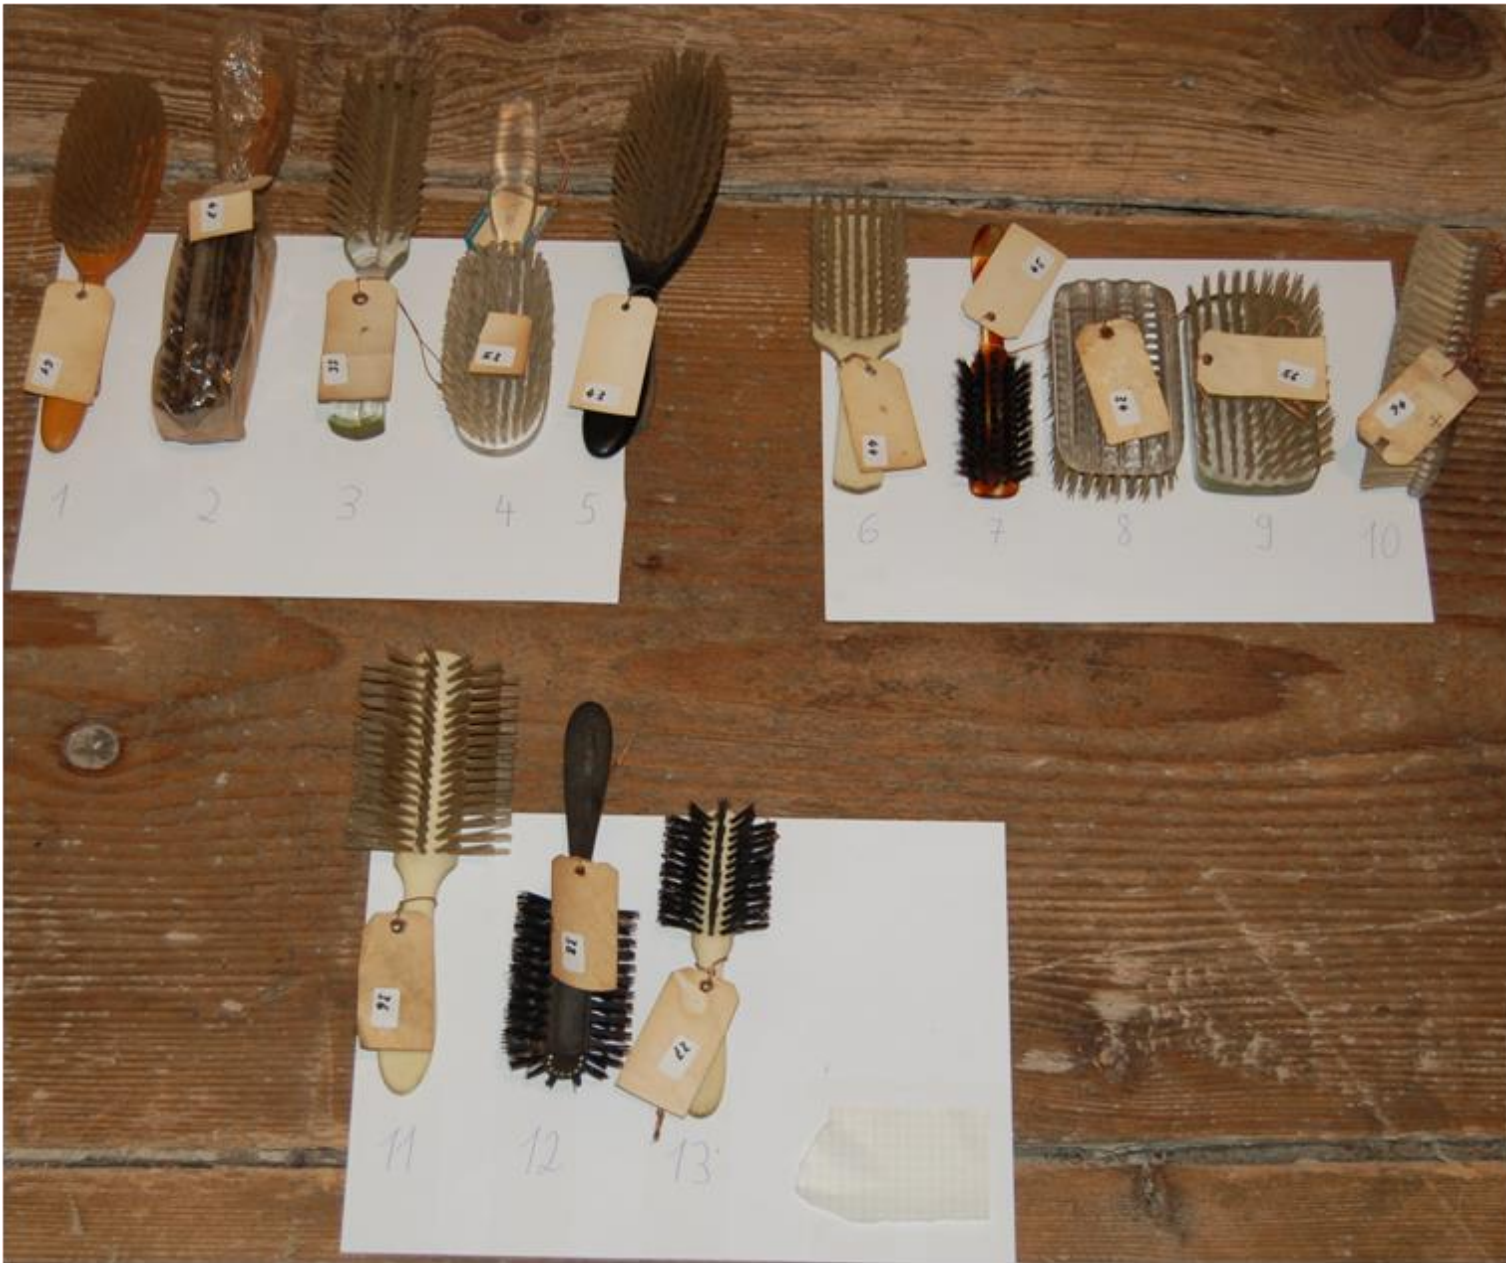

Kiste 227
Bürsten