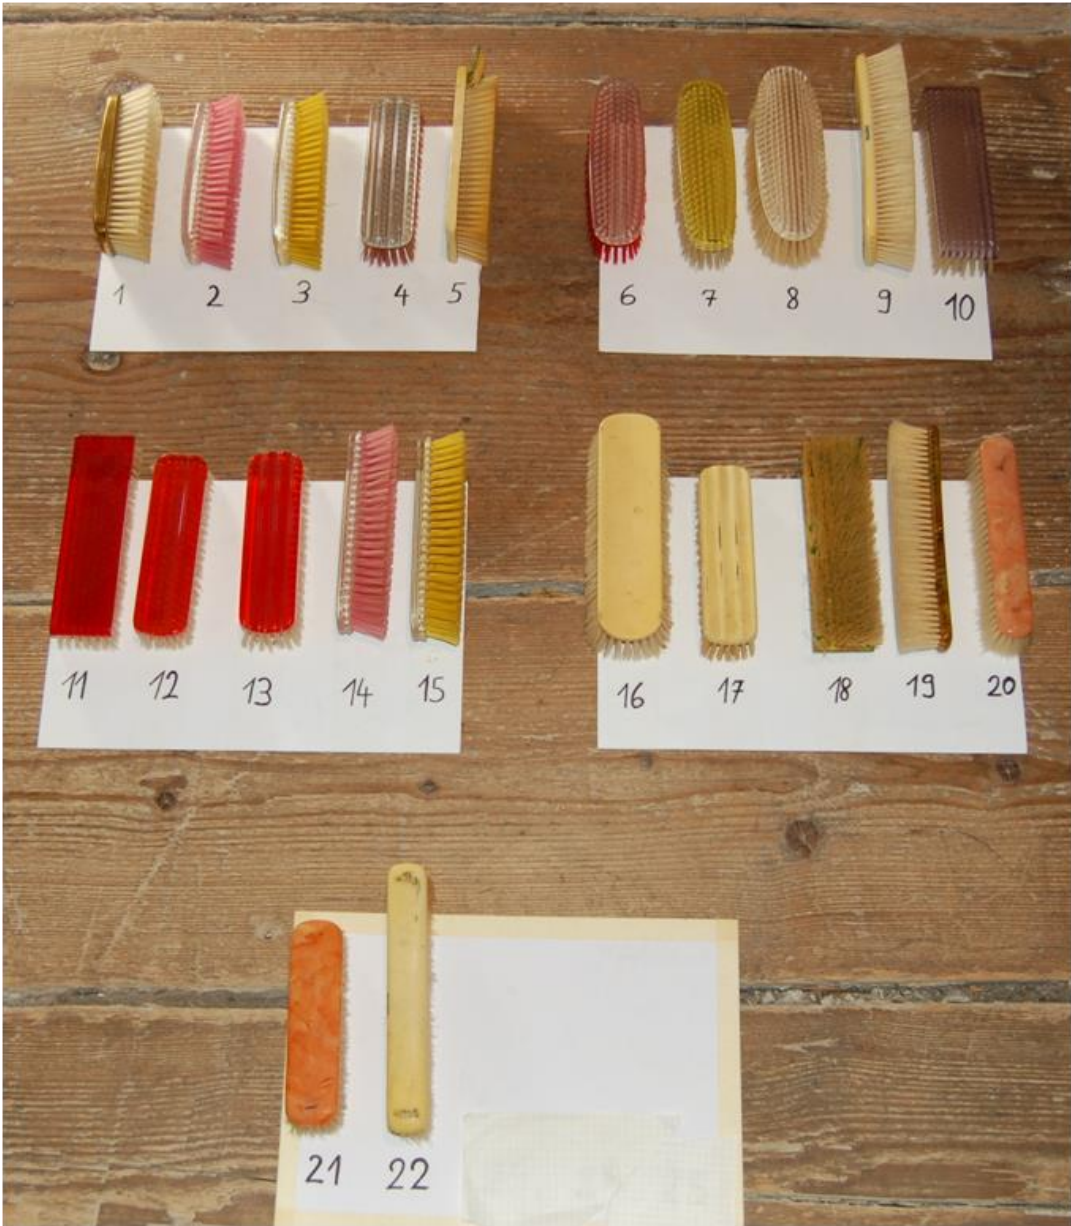

# Kopfkardätsche

**Kist 170\_18**

**Walther**

- Celluloid
  - weisse Borsten
- 
- 12.5 cm

Kiste 171 Celluloid Bürsten