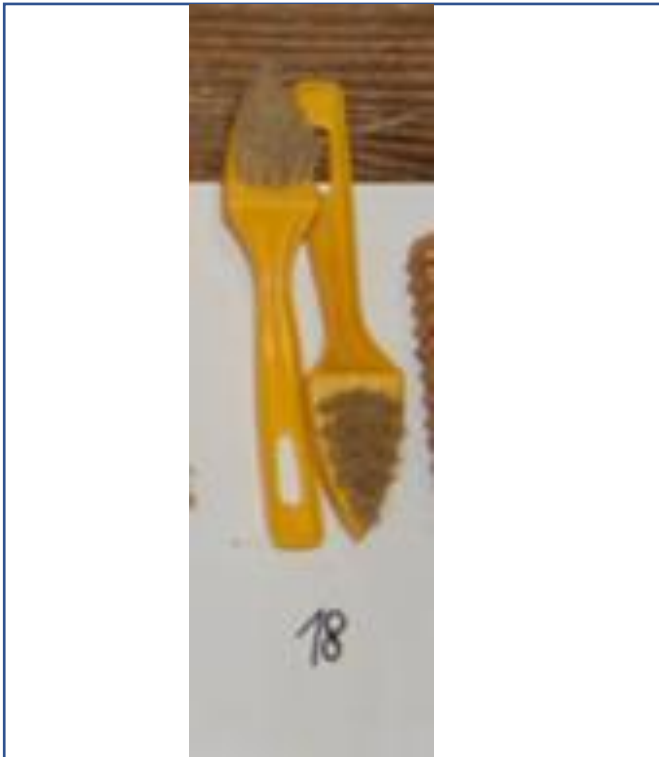

Schuhputzbürste

(2 Bürsten)

Kist 037_18

Fremdprodukt

- 17 cm
- Bürstenkörper Kunststoff
- laufen spitz zu
- ähnlich wie 037_13