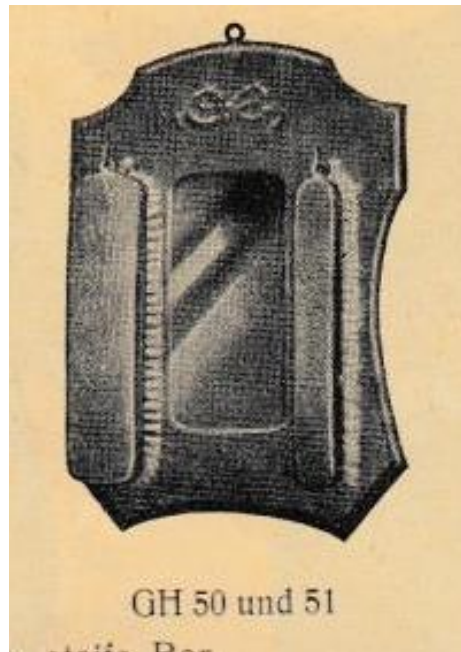

Wandgarnitur

Kist 205_01

Walther (GH) 50

- Eichenholz, dunkel mattiert
- schwarze, steife Borsten mit weissem Kranz
- Zuordnung unklar

- 28.5 x 20.5
- Wand 3 / 184; Preisliste 11; 1934