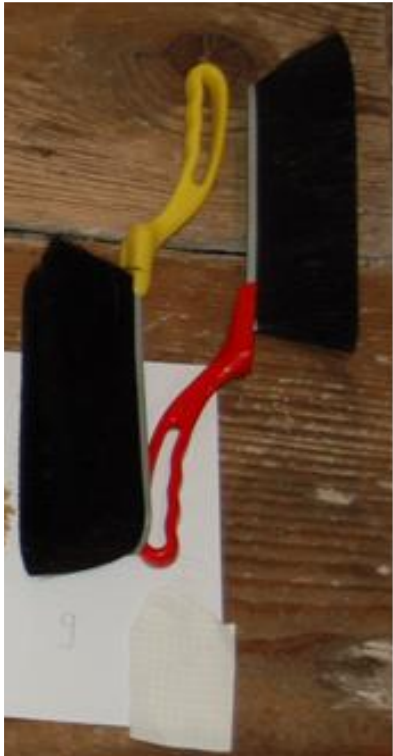

Handwischer

(2 Stück)

Kist 197_09

05.11.2024

Walther 601

- Geschenk Familie O. Kyburz

- Schwarzes Pferdehaar
- metallgepresst
- Plastikgriff rot oder gelb

- 28 cm