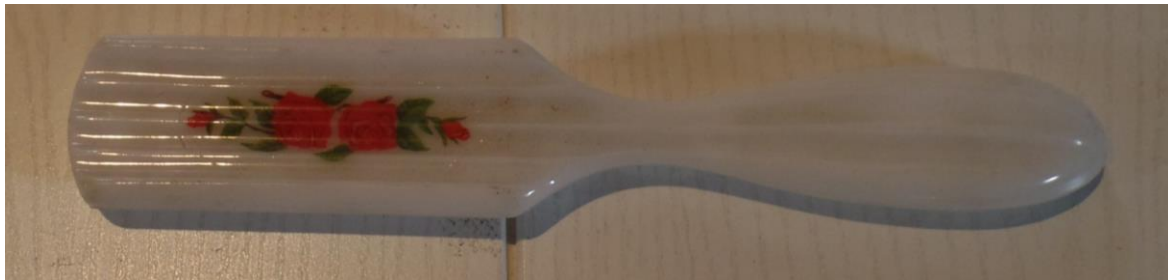

Bürstenkörper

Kist 051_02

- Kunststoff weiss, gerillt, rückseitig nach aussen gebogen
- mit Muster