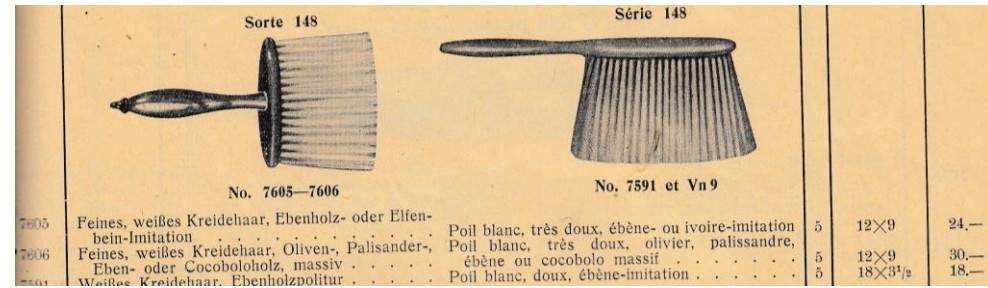

Nackenpinsel

Kist 156_21

Walther 7606

- *Bürstenkörper Holz*
- *feines, weisses Kreidehaar*
- Katalog 1934 und 1948
- *Nr. 170 Wand 2*
- 18.5 cm (unklar, da Katalog 12 cm)