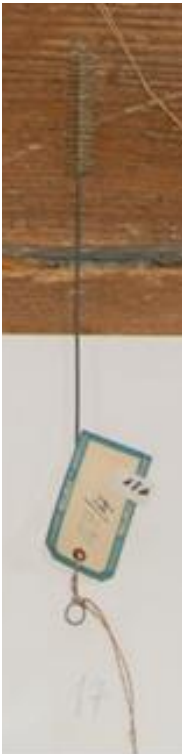

Reagenzglasputzer

Kiste 195_17

Walther 77 / 4

- Mit gedrehtem, galvanisierten Drahtstiel.
- weisse Borsten

- Wand 3 / 131
- 28 cm