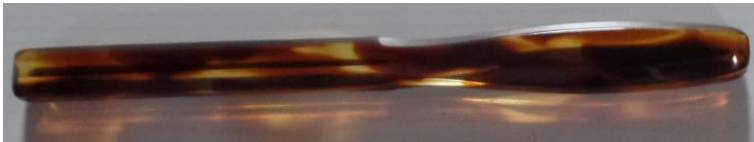

Bürstenkörper 'Havanna'

Kist 050_07

Walther

- Vorne gerade
- Celluloid