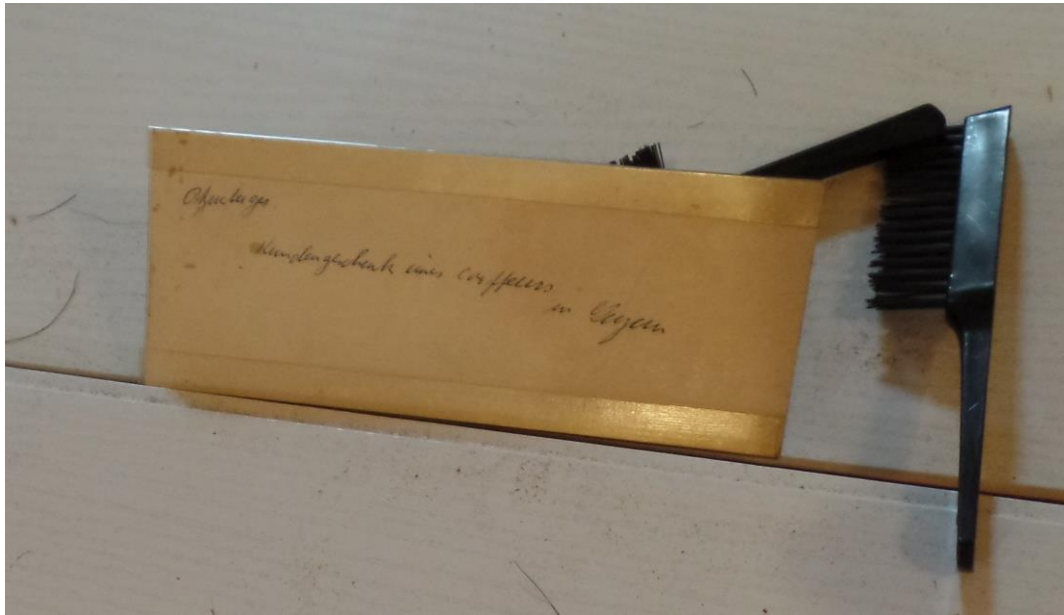

Trisa

Kiste 057_7

Fremdprodukt