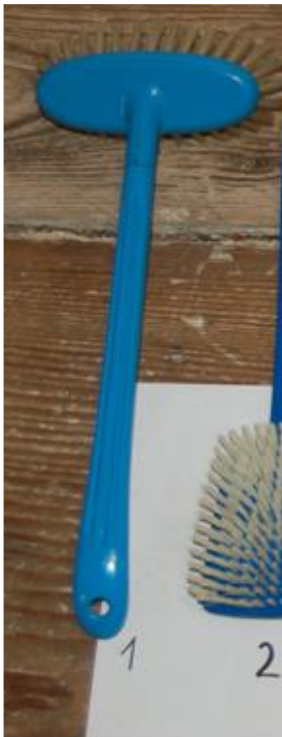

# Bade- und Frottierbürsten

**Kist 032\_01**

**Fremdprodukt**

- Bürstenkörper Holz (?)
- 37 cm