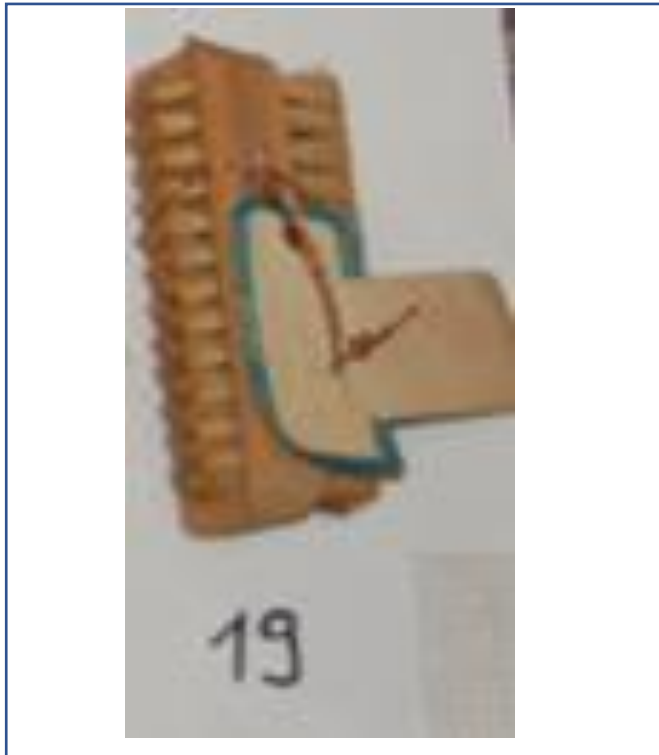

# Hand- und Nagelbürste

Kist 037\_19

**Walther  
Nr. 82/12**

- 12 cm
- Bürstenkörper Holz
- Fiber gebleicht
- War W2\_1

182/12	Fabrikation vom 1.7.1955 - 31.3.1959
	83 152 Stück
	1955/56 27024
	1956/57 29652
	1957/58 13976
	1.7.1958/31.03.1959 12500
	618