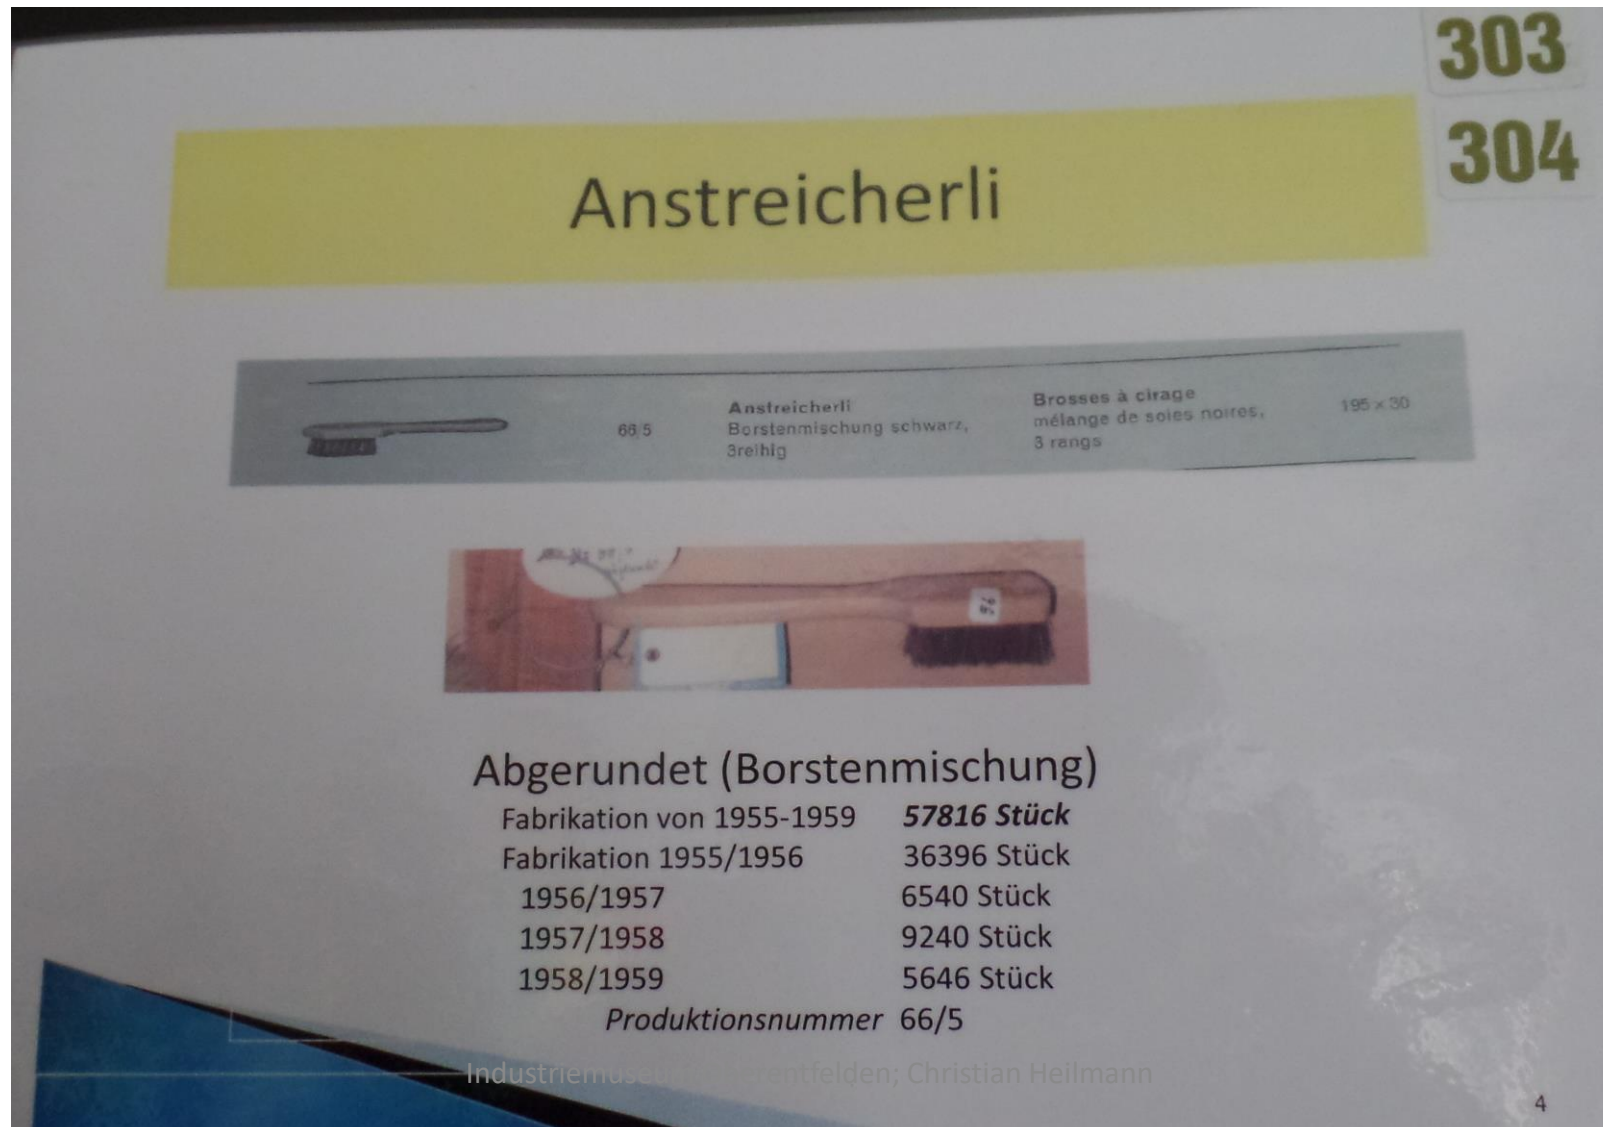

Anstreicherli